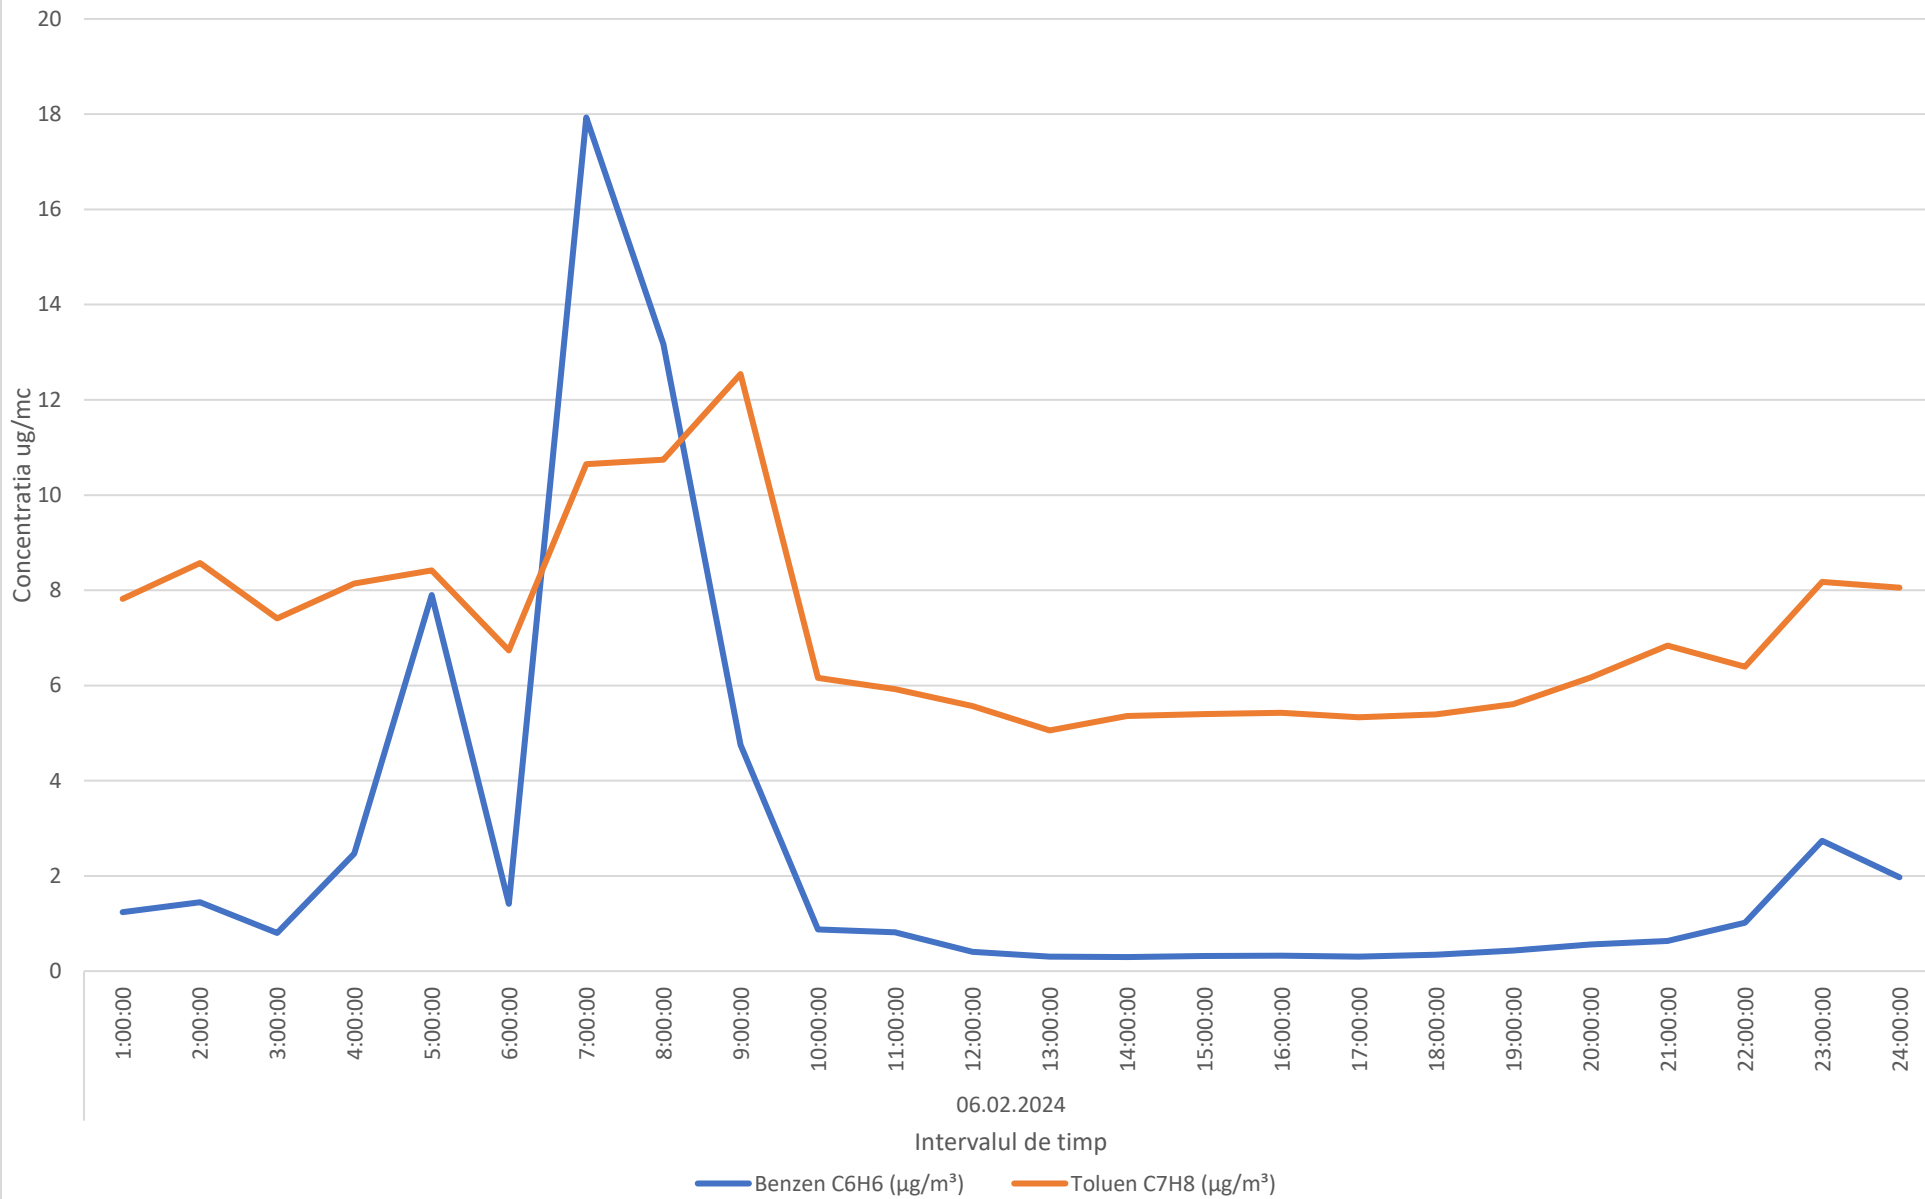

Variatia momentana (30 min.) a indicatorului H2S in data de 06.02.2024 - Parcul Central, Municipiul Ploiesti

Variatia momentana (30 min.) a indicatorului NH3 in data de 06.02.2024 - Parcul Central, Municipiul Ploiesti

Variatia mediilor orare a indicatorilor C6H6,C7H8 in data de 06.02.2024 - Parcul Central, Municipiul Ploiesti

Variatia mediilor orare ale indicatorilor PM10 si Pm2.5 in data de 06.02.2024 - Parcul Central, Municipiul Ploiesti

PM10 ug/mc PM2.5 ug/mc

Variatia mediilor orare ale indicatorului SO2 in data de 06.02.2024 - Parcul Central, Municipiul Ploiesti

Variatia mediilor orare ale indicatorului NO2 in data de 06.02.2024 - Parcul Central, Municipiul Ploiesti