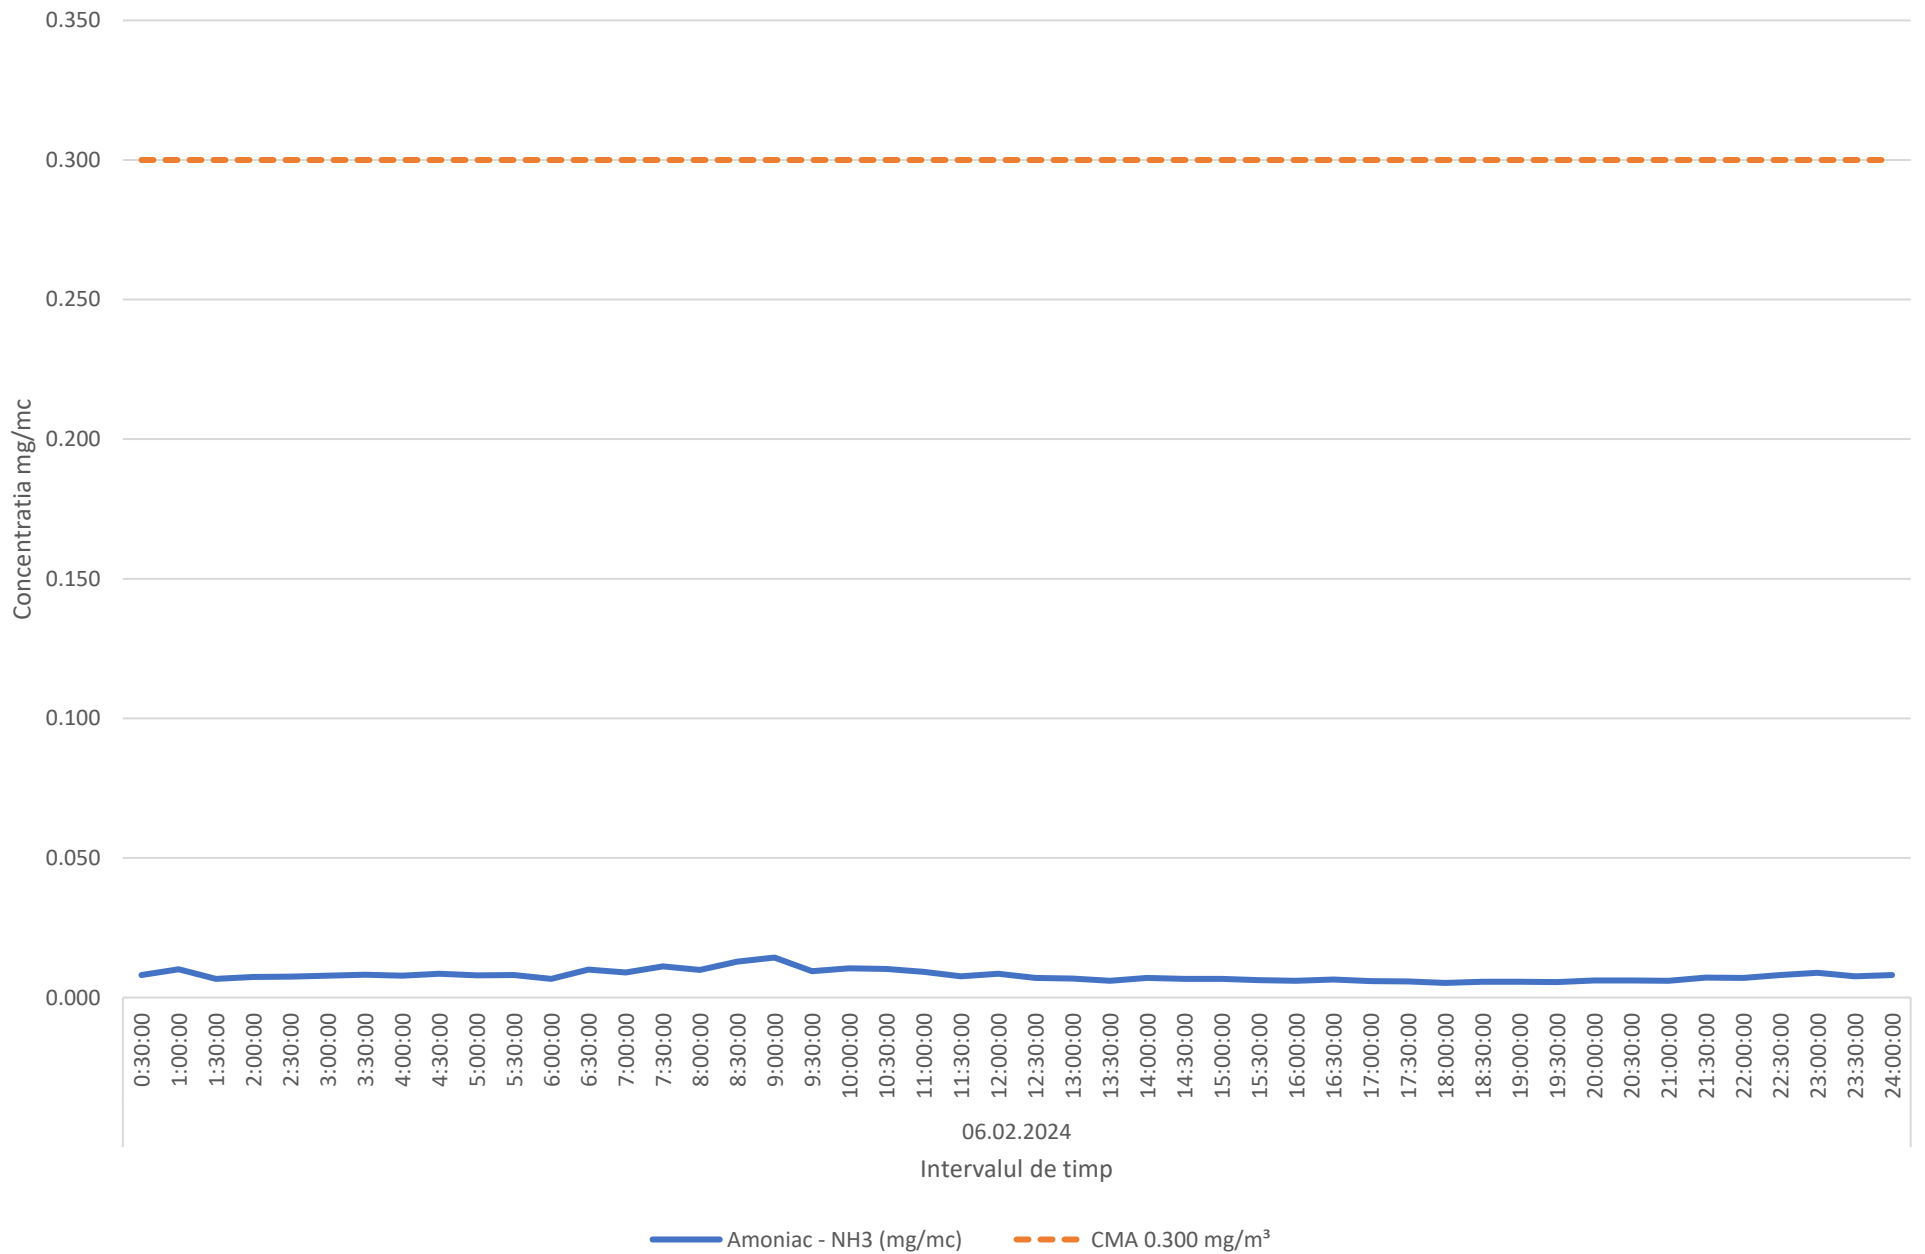

Variatia momentana (30 min.) a indicatorului H2S in data de 06.02.2024 - Parcul Central, Municipiul Ploiesti

Variatia momentana (30 min.) a indicatorului NH3 in data de 06.02.2024 - Parcul Central, Municipiul Ploiesti

Variatia mediilor orare a indicatorilor C6H6,C7H8 in data de 06.02.2024 - Parcul Central, Municipiul Ploiesti

Variatia mediilor orare ale indicatorilor PM10 si Pm2.5 in data de 06.02.2024 - Parcul Central, Municipiul Ploiesti

PM10 ug/mc PM2.5 ug/mc

Variatia mediilor orare ale indicatorului SO2 in data de 06.02.2024 - Parcul Central, Municipiul Ploiesti

Variatia mediilor orare ale indicatorului NO2 in data de 06.02.2024 - Parcul Central, Municipiul Ploiesti