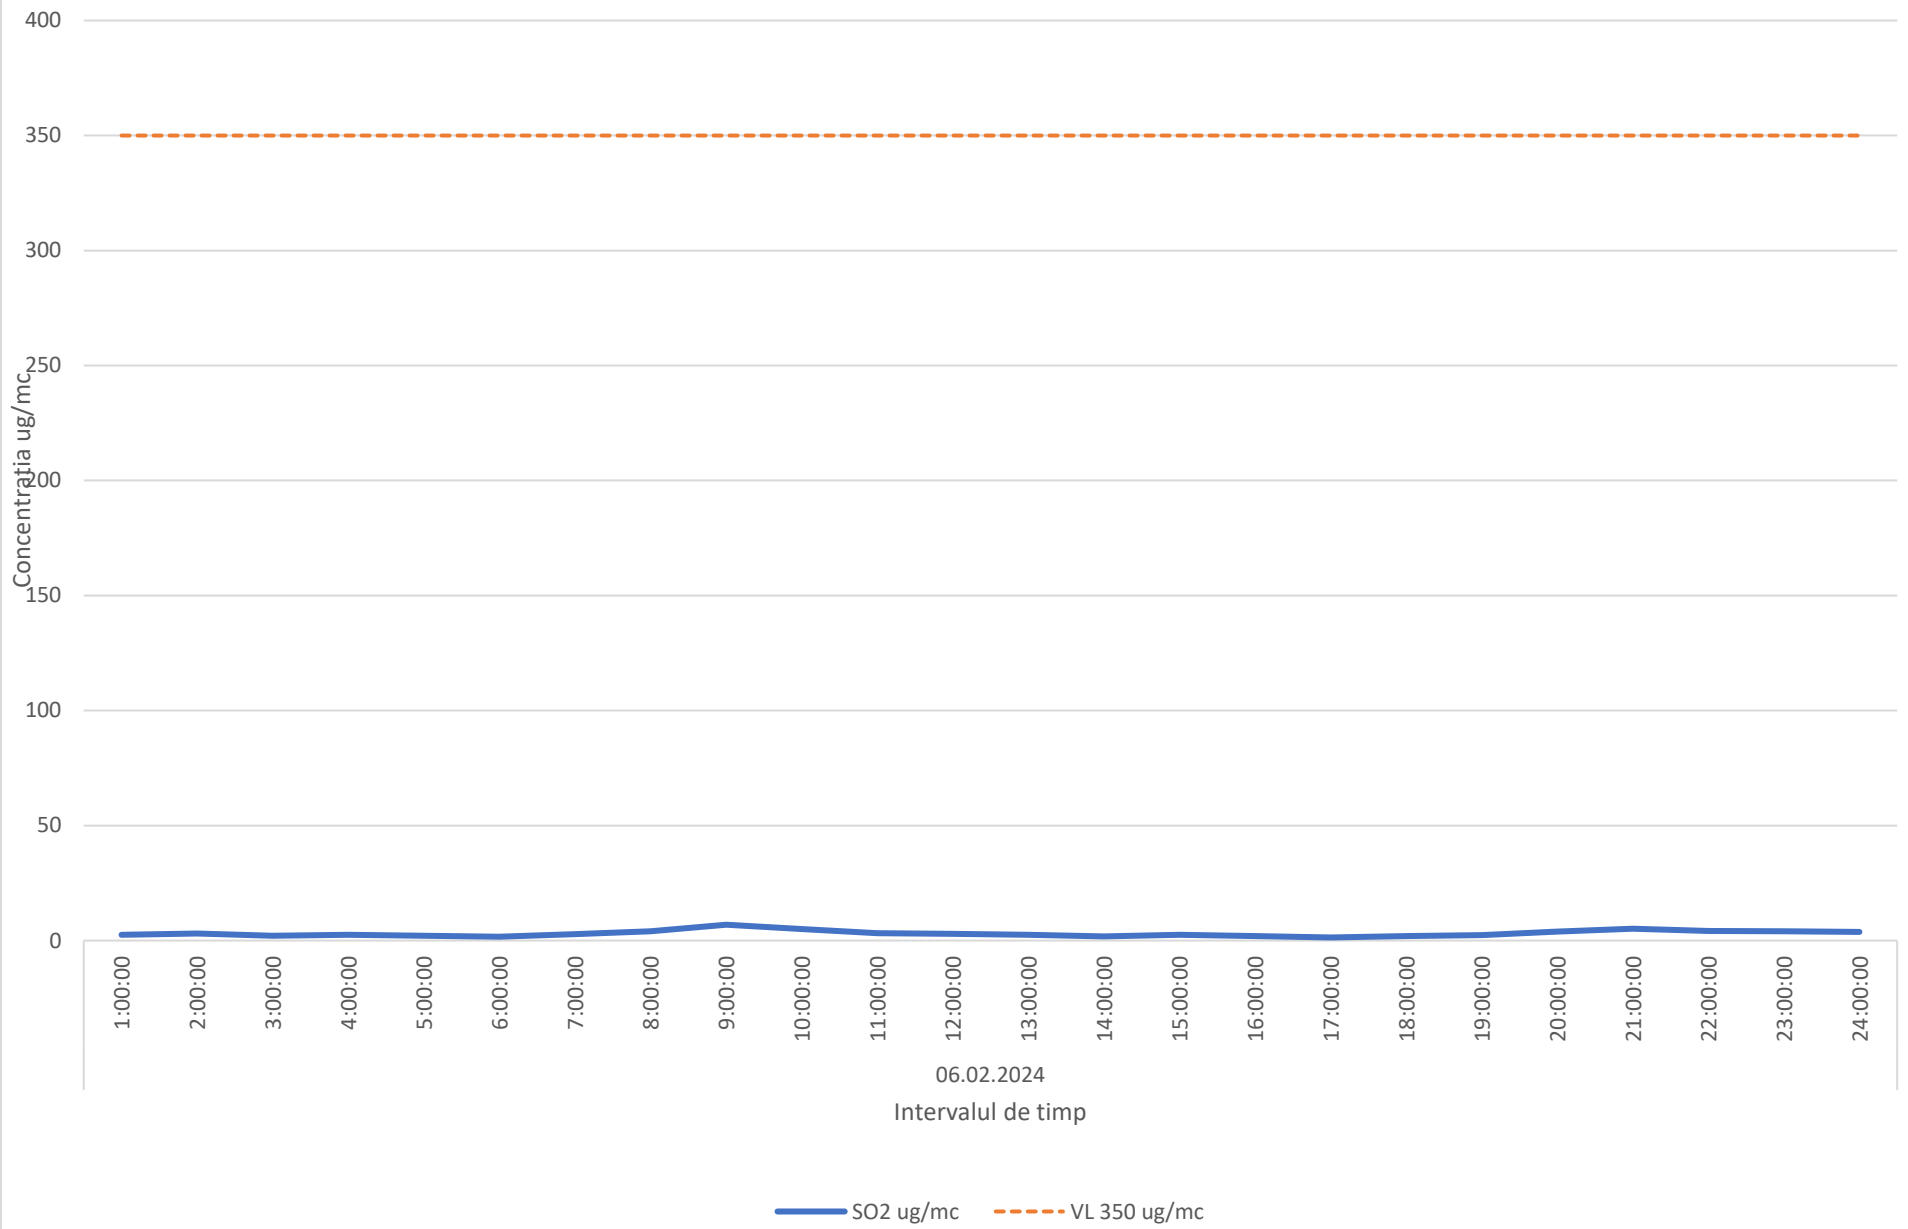

Variatia momentana (30 min.) a indicatorului H2S in data de 06.02.2024 - Parcul Central, Municipiul Ploiesti

Variatia momentana (30 min.) a indicatorului NH3 in data de 06.02.2024 - Parcul Central, Municipiul Ploiesti

Variatia mediilor orare a indicatorilor C6H6,C7H8 in data de 06.02.2024 - Parcul Central, Municipiul Ploiesti

Variatia mediilor orare ale indicatorilor PM10 si Pm2.5 in data de 06.02.2024 - Parcul Central, Municipiul Ploiesti

PM10 ug/mc PM2.5 ug/mc

Variatia mediilor orare ale indicatorului SO2 in data de 06.02.2024 - Parcul Central, Municipiul Ploiesti

Variatia mediilor orare ale indicatorului NO2 in data de 06.02.2024 - Parcul Central, Municipiul Ploiesti