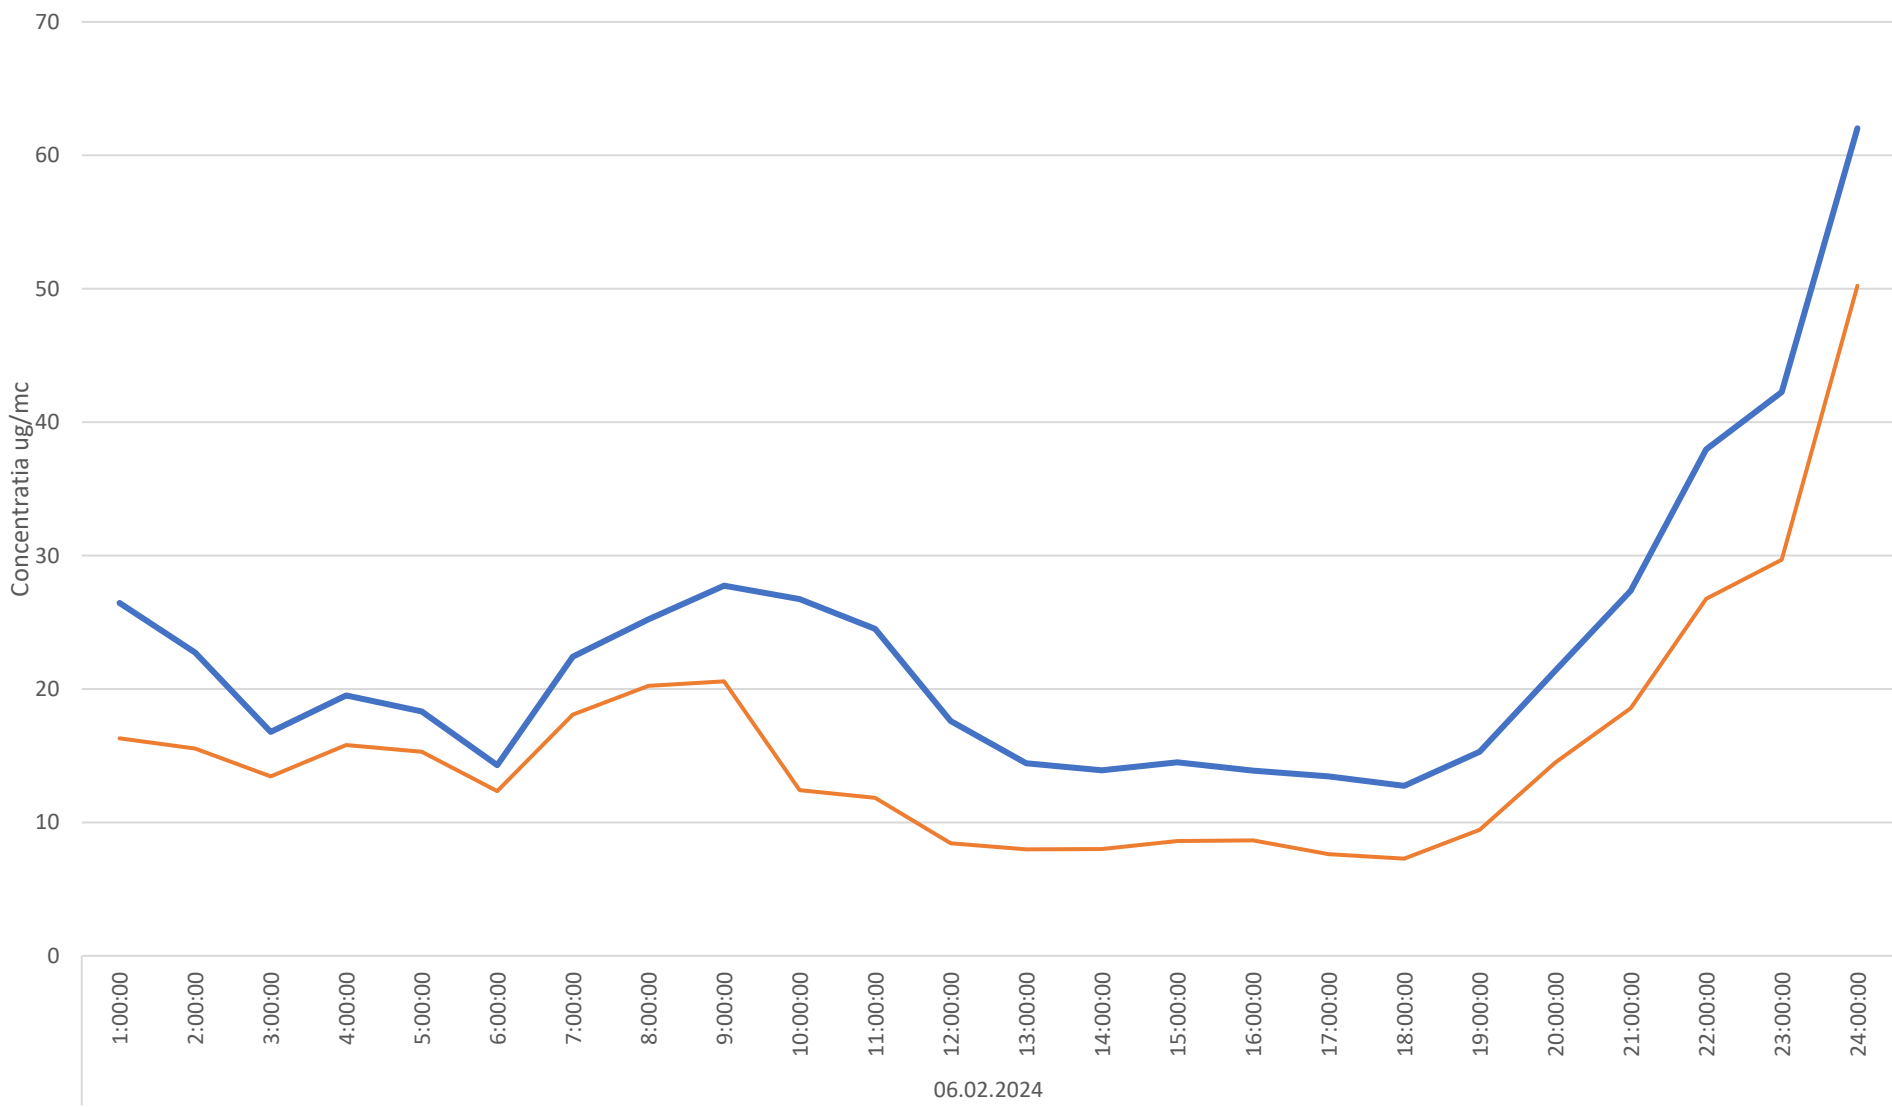

Variatia momentana (30 min.) a indicatorului H2S in data de 06.02.2024 - Parcul Central, Municipiul Ploiesti

Variatia momentana (30 min.) a indicatorului NH3 in data de 06.02.2024 - Parcul Central, Municipiul Ploiesti

Variatia mediilor orare a indicatorilor C6H6,C7H8 in data de 06.02.2024 - Parcul Central, Municipiul Ploiesti

Variatia mediilor orare ale indicatorilor PM10 si Pm2.5 in data de 06.02.2024 - Parcul Central, Municipiul Ploiesti

PM10 ug/mc PM2.5 ug/mc

Variatia mediilor orare ale indicatorului SO2 in data de 06.02.2024 - Parcul Central, Municipiul Ploiesti

Variatia mediilor orare ale indicatorului NO2 in data de 06.02.2024 - Parcul Central, Municipiul Ploiesti