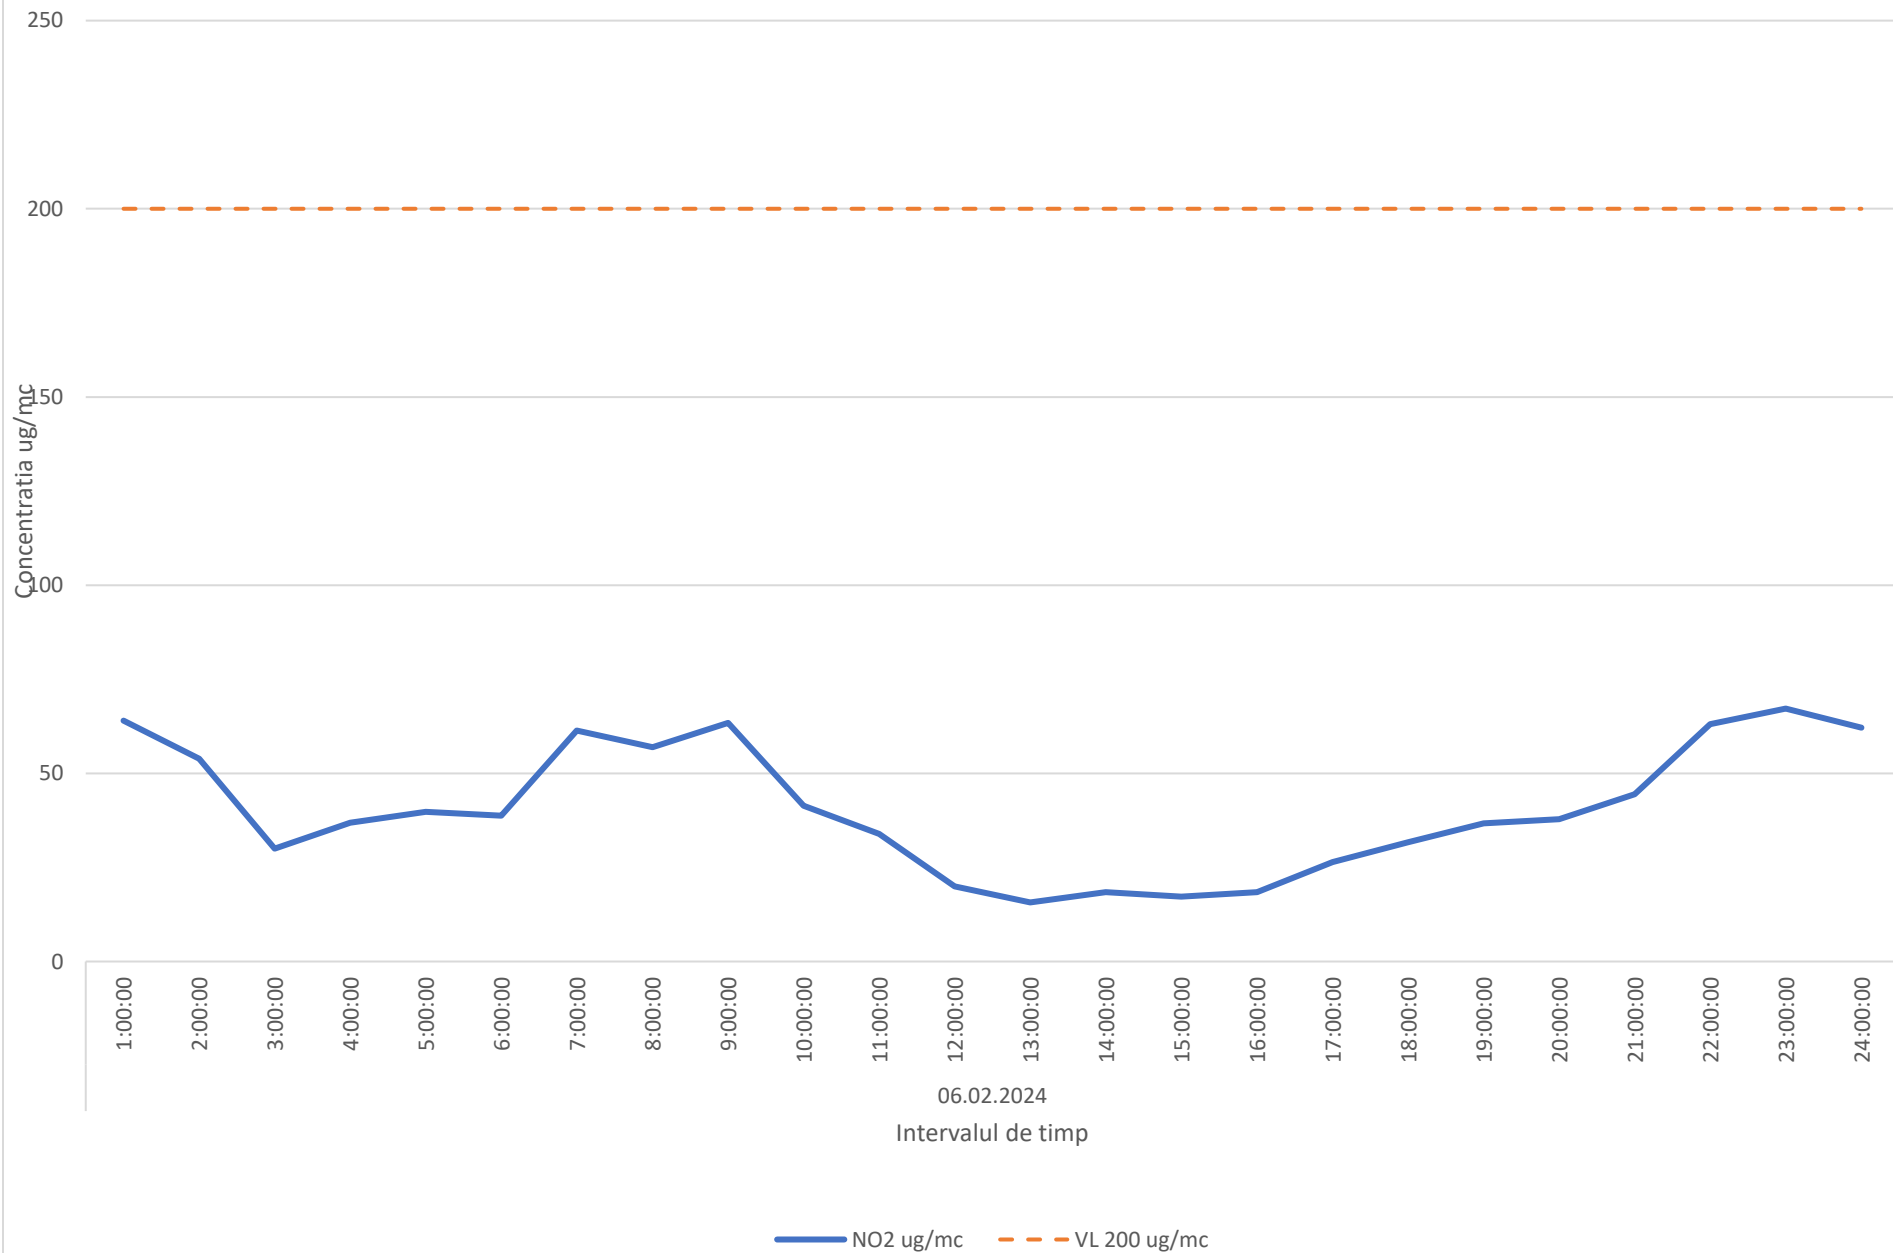

Variatia momentana (30 min.) a indicatorului H2S in data de 06.02.2024 - Parcul Central, Municipiul Ploiesti

Variatia momentana (30 min.) a indicatorului NH3 in data de 06.02.2024 - Parcul Central, Municipiul Ploiesti

Variatia mediilor orare a indicatorilor C6H6,C7H8 in data de 06.02.2024 - Parcul Central, Municipiul Ploiesti

Variatia mediilor orare ale indicatorilor PM10 si Pm2.5 in data de 06.02.2024 - Parcul Central, Municipiul Ploiesti

PM10 ug/mc PM2.5 ug/mc

Variatia mediilor orare ale indicatorului SO2 in data de 06.02.2024 - Parcul Central, Municipiul Ploiesti

Variatia mediilor orare ale indicatorului NO2 in data de 06.02.2024 - Parcul Central, Municipiul Ploiesti