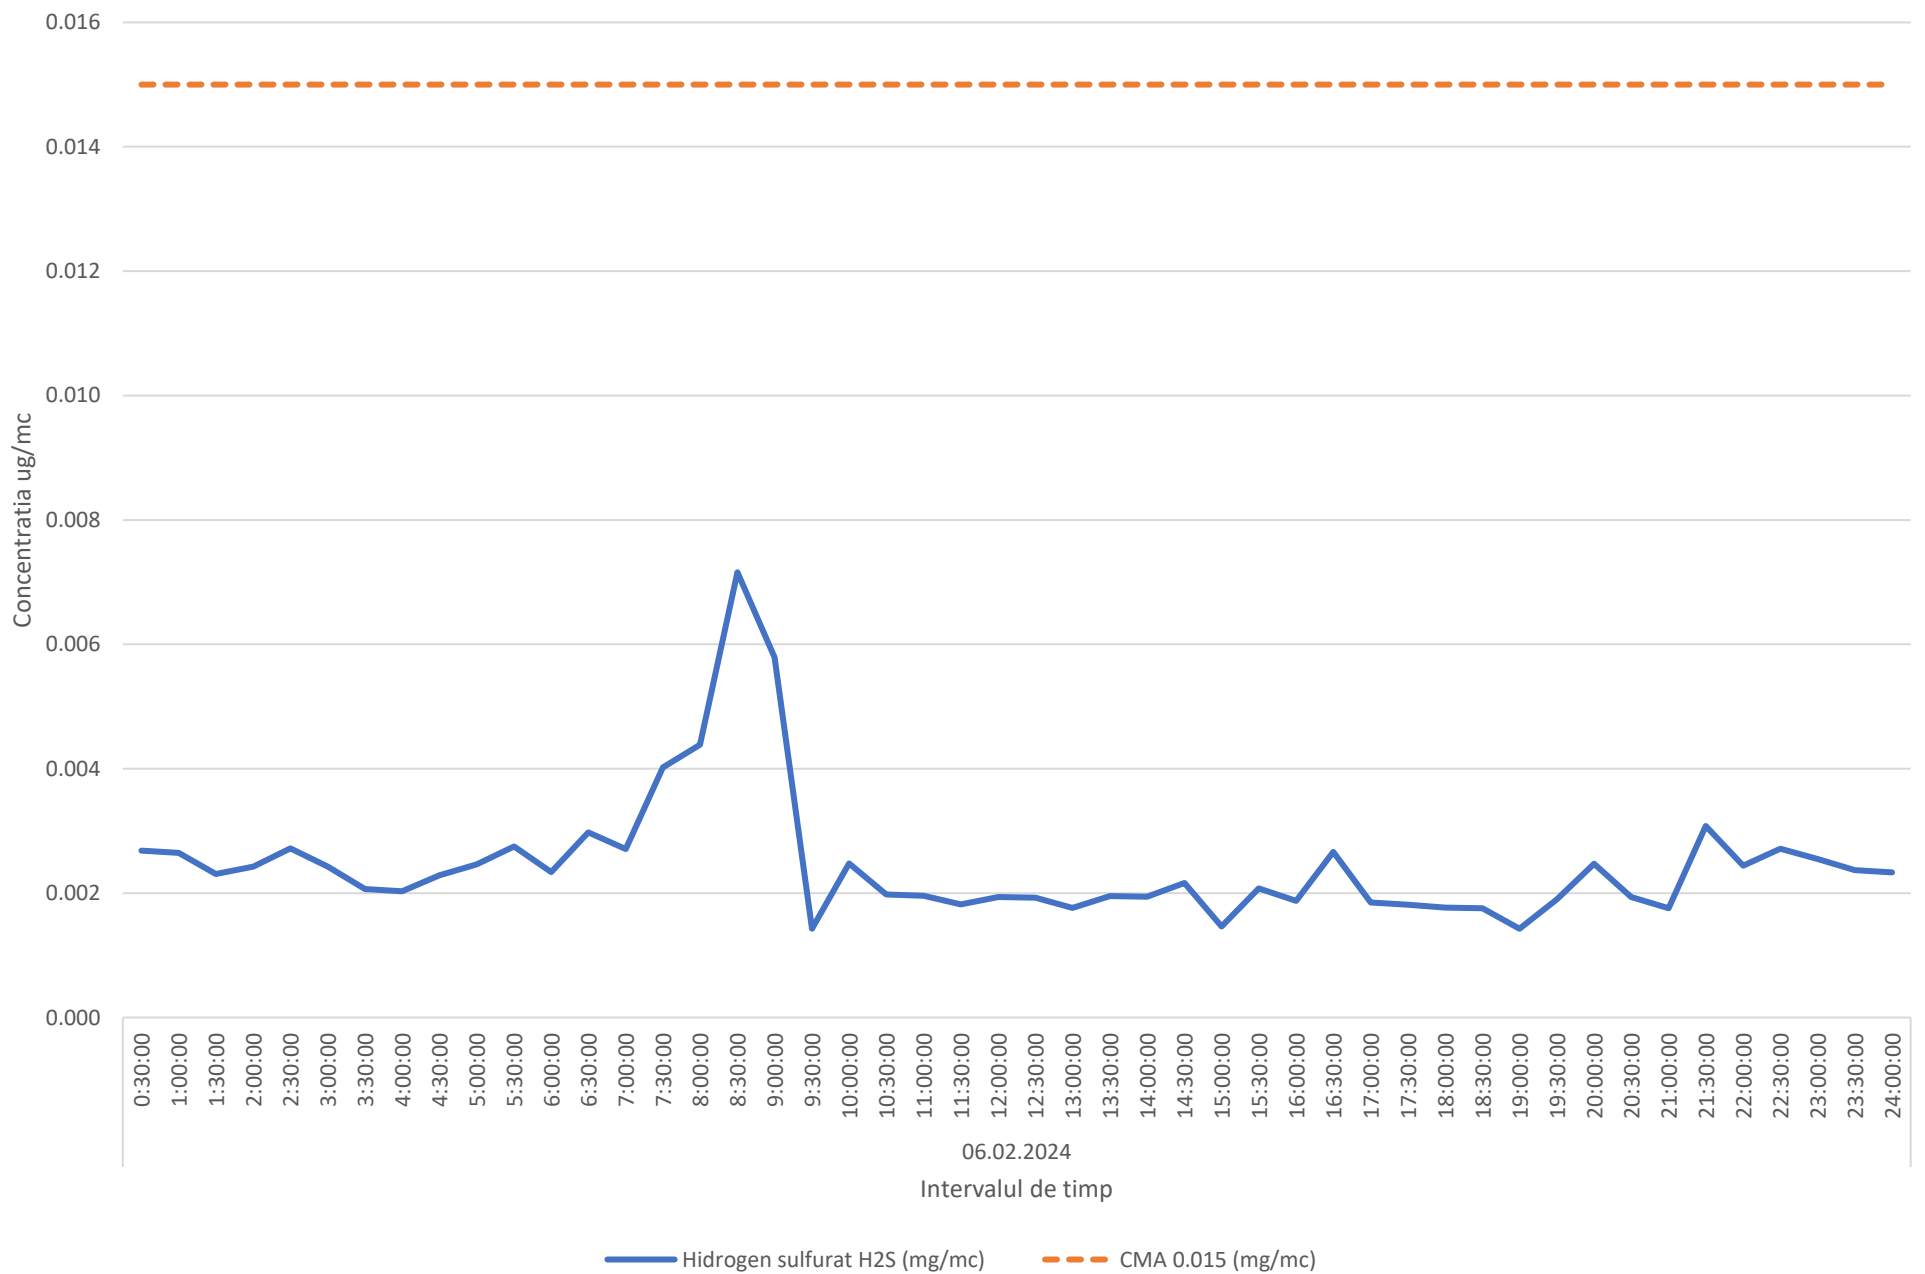

Variatia momentana (30 min.) a indicatorului H2S in data de 06.02.2024 - Parcul Central, Municipiul Ploiesti

Variatia momentana (30 min.) a indicatorului NH3 in data de 06.02.2024 - Parcul Central, Municipiul Ploiesti

Variatia mediilor orare a indicatorilor C6H6,C7H8 in data de 06.02.2024 - Parcul Central, Municipiul Ploiesti

Variatia mediilor orare ale indicatorilor PM10 si Pm2.5 in data de 06.02.2024 - Parcul Central, Municipiul Ploiesti

PM10 ug/mc PM2.5 ug/mc

Variatia mediilor orare ale indicatorului SO2 in data de 06.02.2024 - Parcul Central, Municipiul Ploiesti

Variatia mediilor orare ale indicatorului NO2 in data de 06.02.2024 - Parcul Central, Municipiul Ploiesti