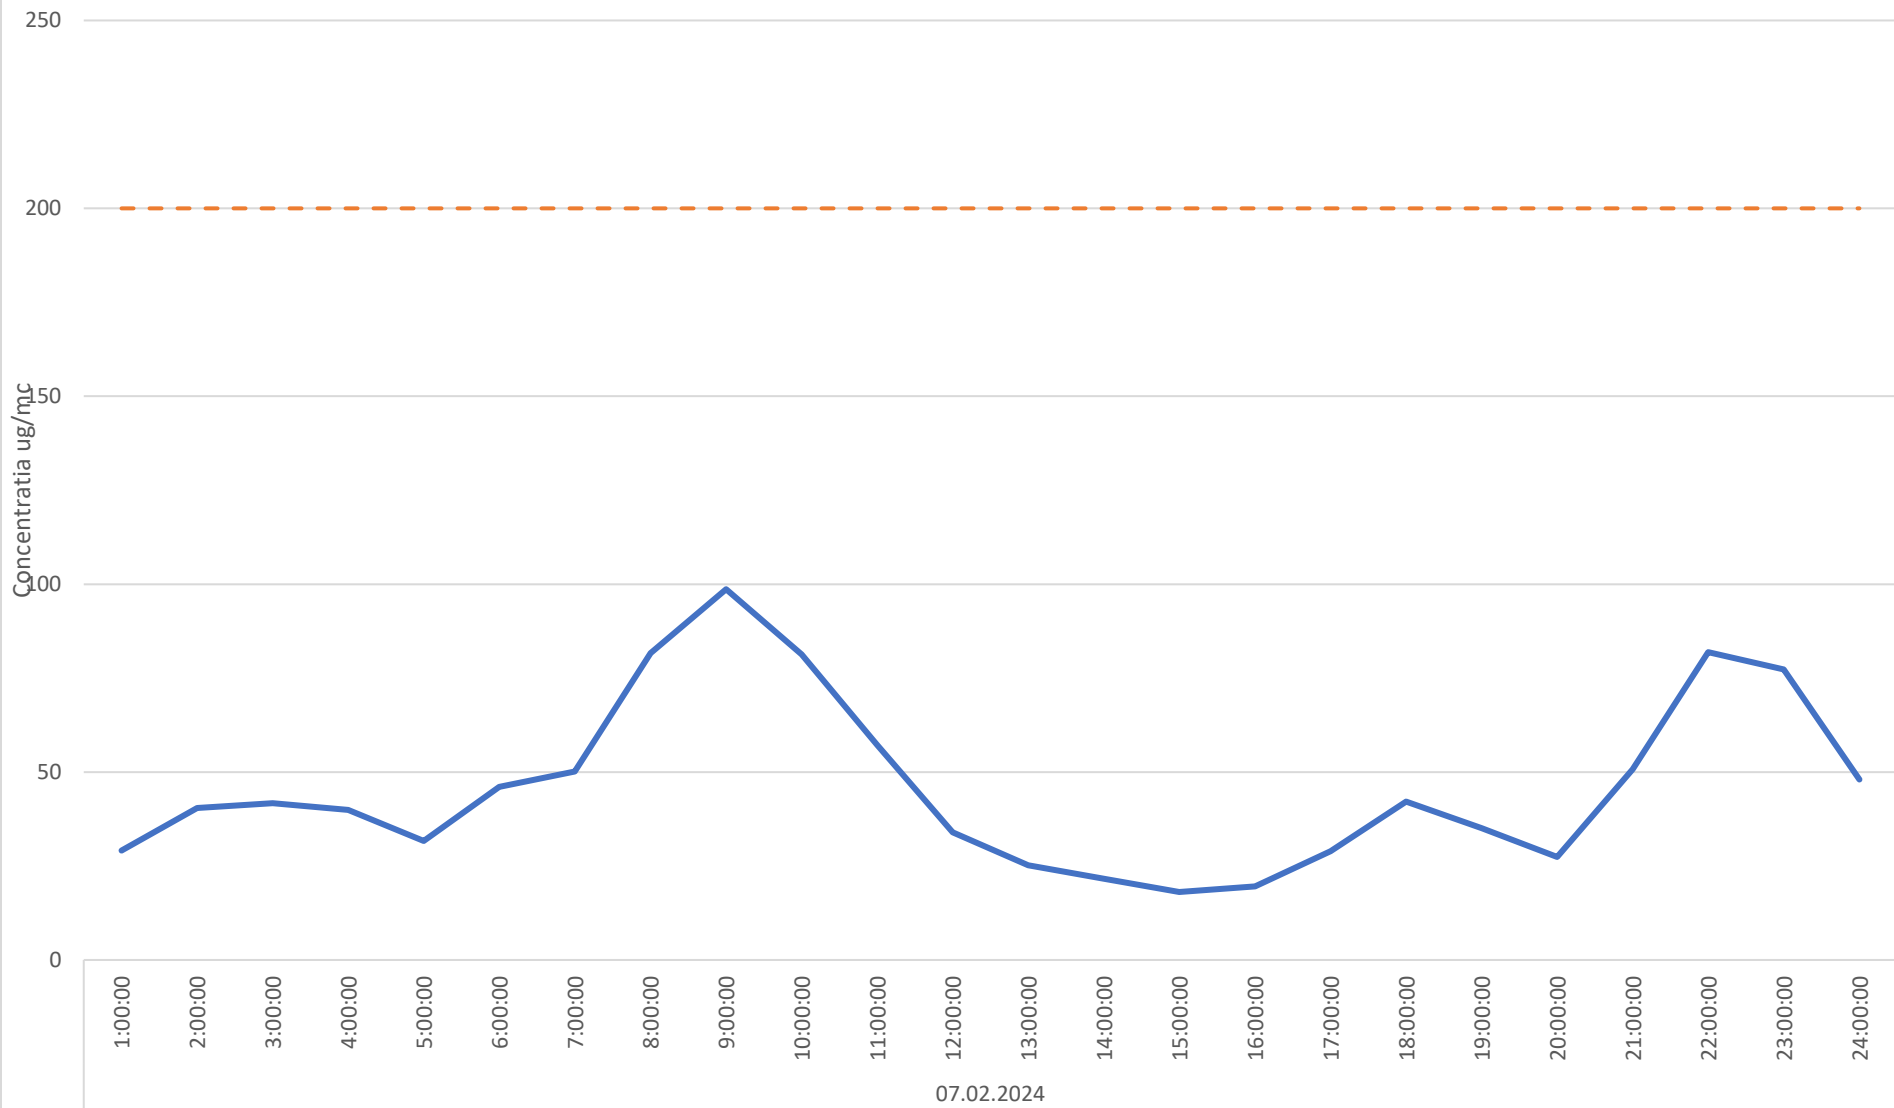

Variatia momentana (30 min.) a indicatorului H2S in data de 07.02.2024 - Parcul Central, Municipiul Ploiesti

Variatia momentana (30 min.) a indicatorului NH3 in data de 07.02.2024 - Parcul Central, Municipiul Ploiesti

Variatia mediilor orare a indicatorilor C6H6,C7H8 in data de 07.02.2024 - Parcul Central, Municipiul Ploiesti

Variatia mediilor orare ale indicatorilor PM10 si Pm2.5 in data de 07.02.2024 - Parcul Central, Municipiul Ploiesti

Variatia mediilor orare ale indicatorului SO2 in data de 07.02.2024 - Parcul Central, Municipiul Ploiesti

Variatia mediilor orare ale indicatorului NO2 in data de 07.02.2024 - Parcul Central, Municipiul Ploiesti

— NO2 ug/mc — VL 200 ug/mc

Variatia mediilor orare ale indicatorului CO in data de 07.02.2024 - Parcul Central, Municipiul Ploiesti