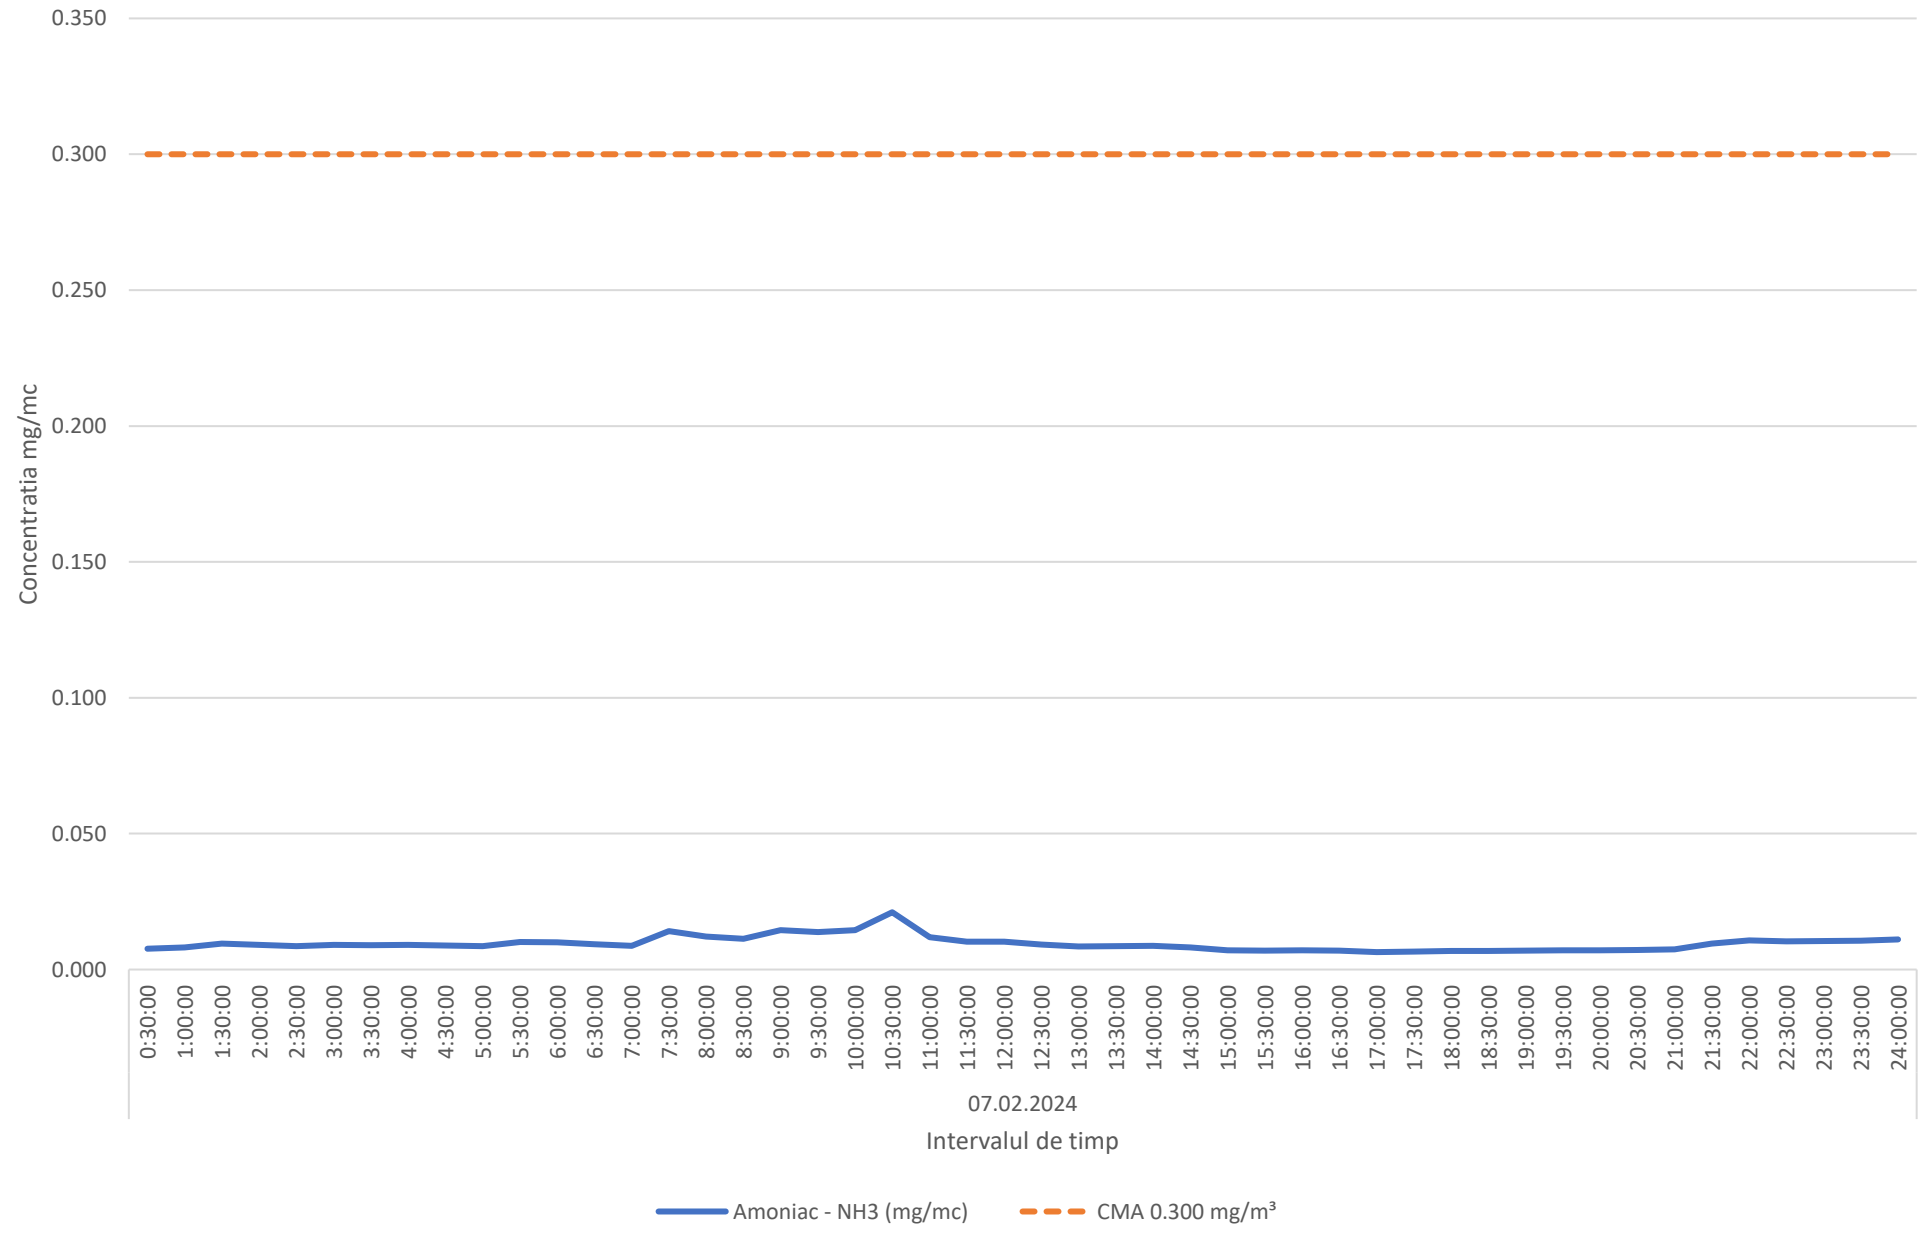

Variatia momentana (30 min.) a indicatorului H2S in data de 07.02.2024 - Parcul Central, Municipiul Ploiesti

Variatia momentana (30 min.) a indicatorului NH3 in data de 07.02.2024 - Parcul Central, Municipiul Ploiesti

Variatia mediilor orare a indicatorilor C6H6,C7H8 in data de 07.02.2024 - Parcul Central, Municipiul Ploiesti

Variatia mediilor orare ale indicatorilor PM10 si Pm2.5 in data de 07.02.2024 - Parcul Central, Municipiul Ploiesti

Variatia mediilor orare ale indicatorului SO2 in data de 07.02.2024 - Parcul Central, Municipiul Ploiesti

Variatia mediilor orare ale indicatorului NO2 in data de 07.02.2024 - Parcul Central, Municipiul Ploiesti

— NO2 ug/mc — VL 200 ug/mc

Variatia mediilor orare ale indicatorului CO in data de 07.02.2024 - Parcul Central, Municipiul Ploiesti