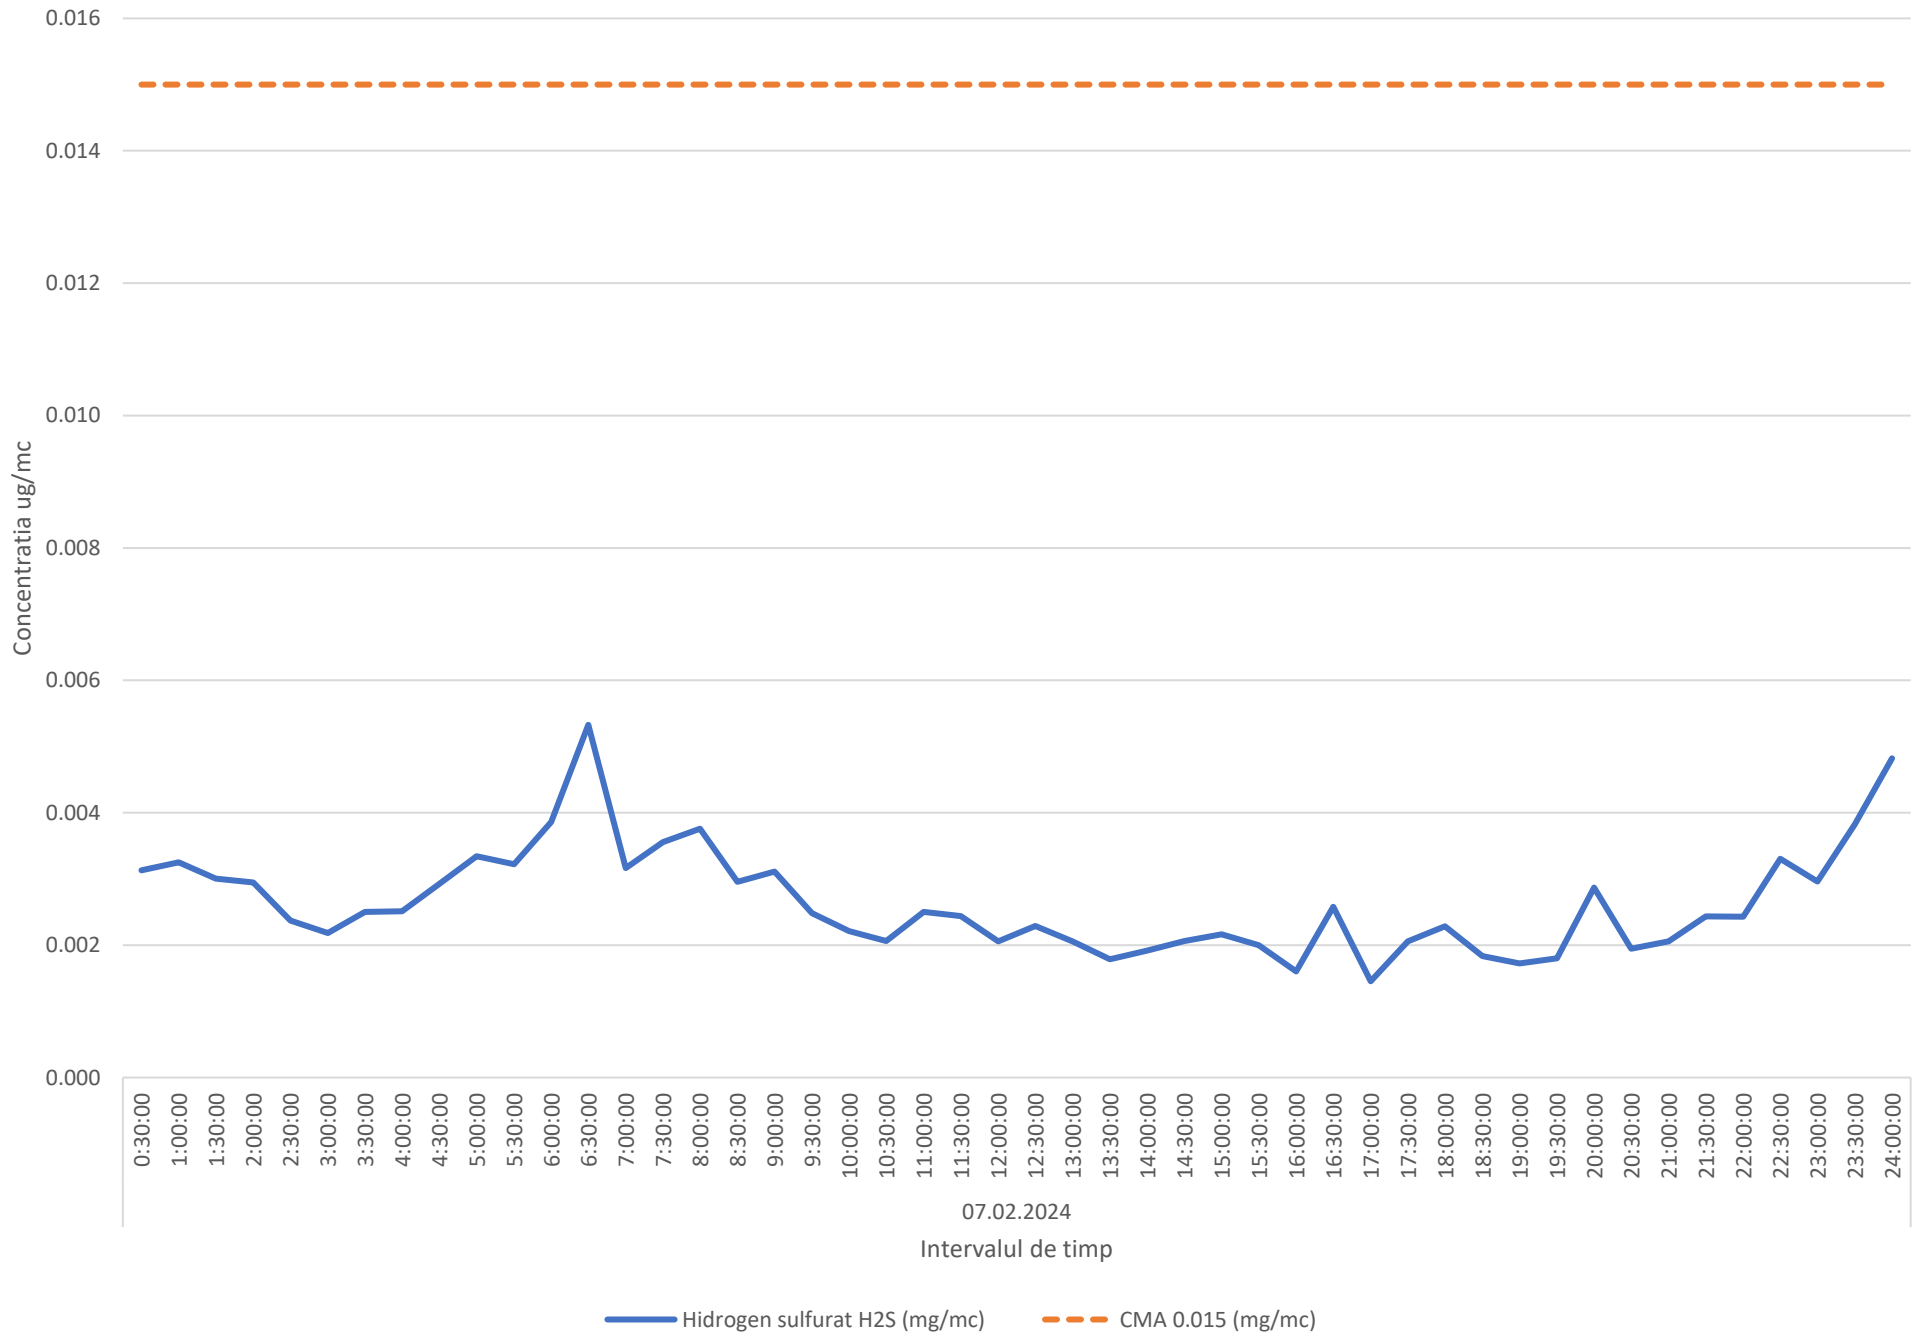

Variatia momentana (30 min.) a indicatorului H2S in data de 07.02.2024 - Parcul Central, Municipiul Ploiesti

Variatia momentana (30 min.) a indicatorului NH3 in data de 07.02.2024 - Parcul Central, Municipiul Ploiesti

Variatia mediilor orare a indicatorilor C6H6,C7H8 in data de 07.02.2024 - Parcul Central, Municipiul Ploiesti

Variatia mediilor orare ale indicatorilor PM10 si Pm2.5 in data de 07.02.2024 - Parcul Central, Municipiul Ploiesti

Variatia mediilor orare ale indicatorului SO2 in data de 07.02.2024 - Parcul Central, Municipiul Ploiesti

Variatia mediilor orare ale indicatorului NO2 in data de 07.02.2024 - Parcul Central, Municipiul Ploiesti

— NO2 ug/mc — VL 200 ug/mc

Variatia mediilor orare ale indicatorului CO in data de 07.02.2024 - Parcul Central, Municipiul Ploiesti