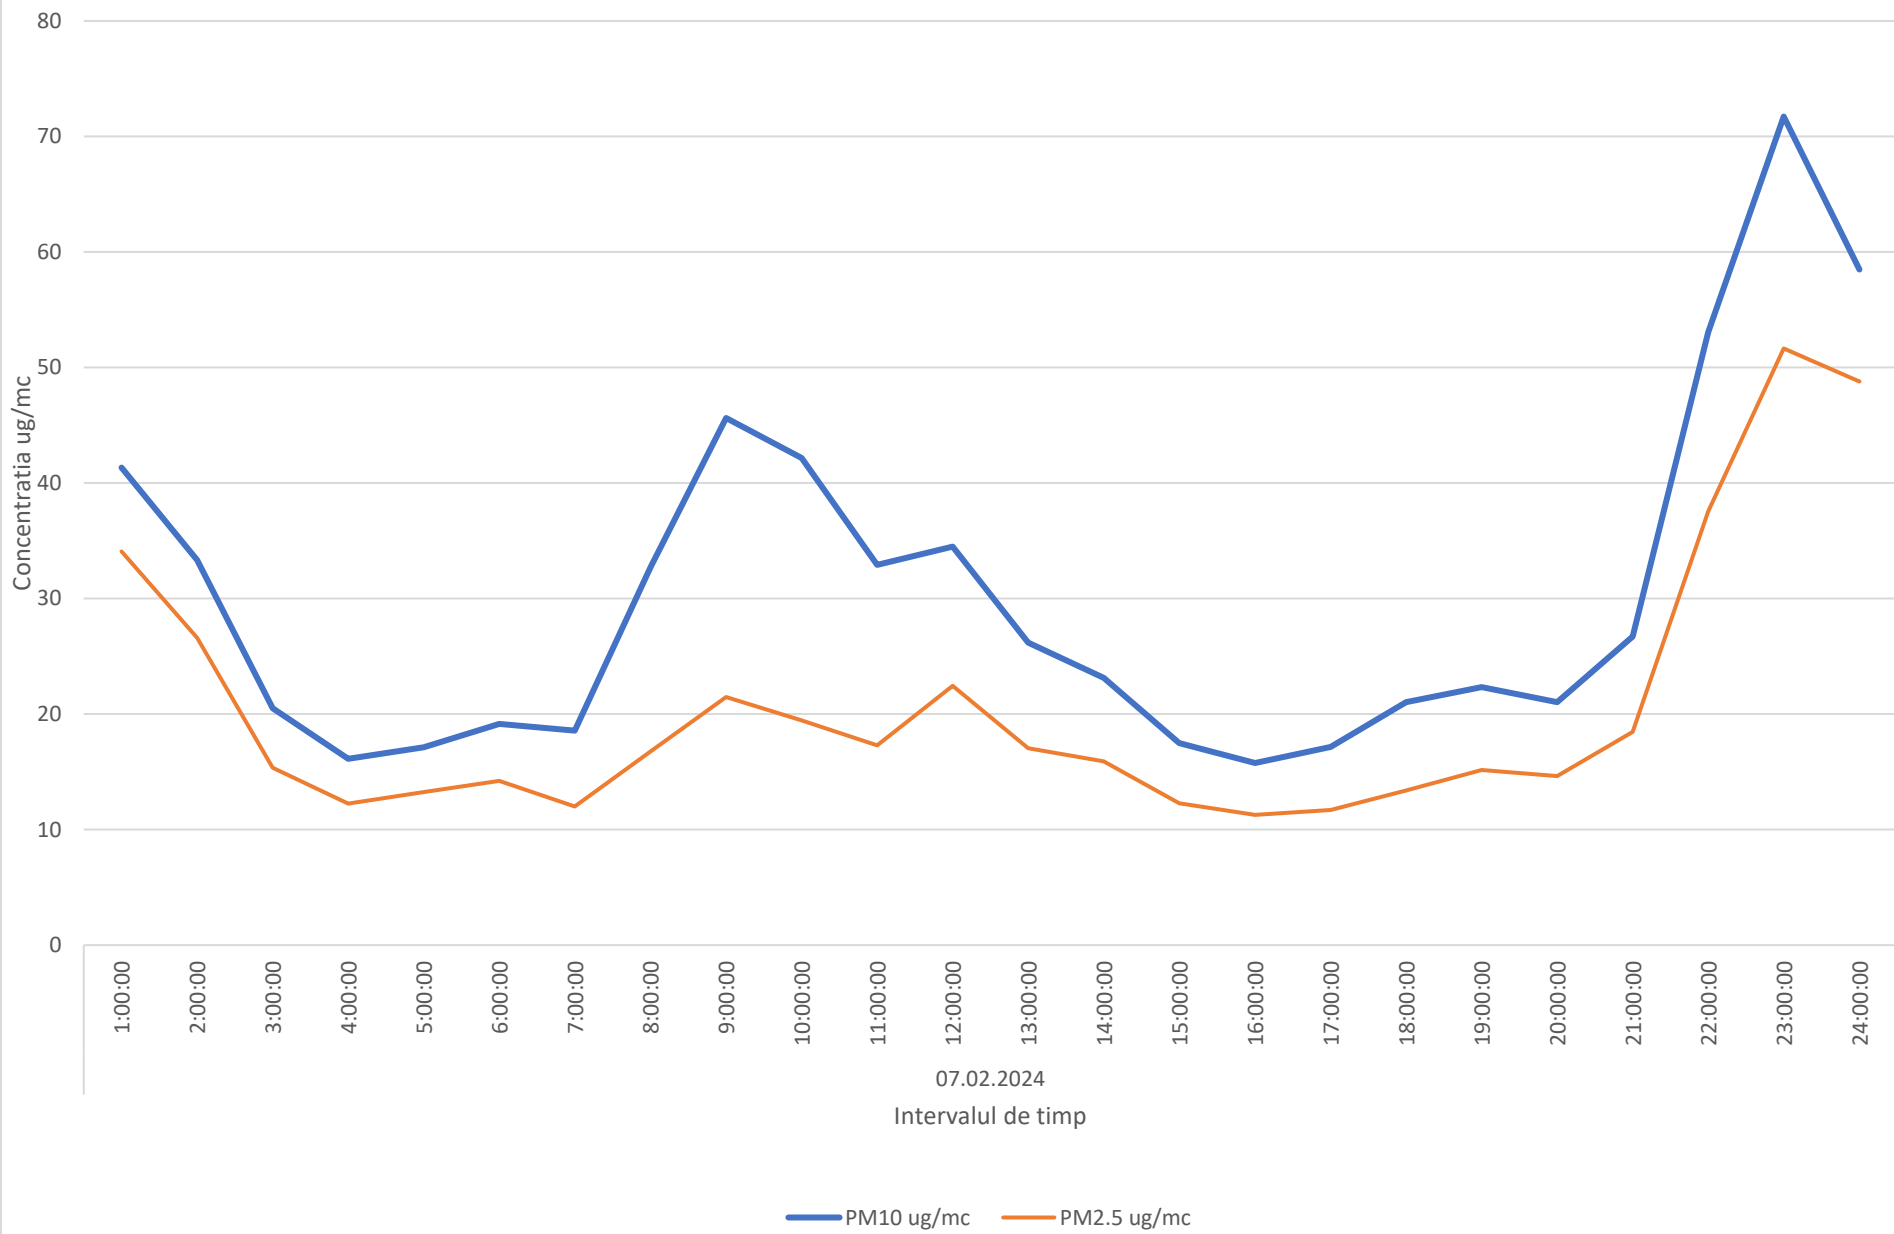

Variatia momentana (30 min.) a indicatorului H2S in data de 07.02.2024 - Parcul Central, Municipiul Ploiesti

Variatia momentana (30 min.) a indicatorului NH3 in data de 07.02.2024 - Parcul Central, Municipiul Ploiesti

Variatia mediilor orare a indicatorilor C6H6,C7H8 in data de 07.02.2024 - Parcul Central, Municipiul Ploiesti

Variatia mediilor orare ale indicatorilor PM10 si Pm2.5 in data de 07.02.2024 - Parcul Central, Municipiul Ploiesti

Variatia mediilor orare ale indicatorului SO2 in data de 07.02.2024 - Parcul Central, Municipiul Ploiesti

Variatia mediilor orare ale indicatorului NO2 in data de 07.02.2024 - Parcul Central, Municipiul Ploiesti

— NO2 ug/mc — VL 200 ug/mc

Variatia mediilor orare ale indicatorului CO in data de 07.02.2024 - Parcul Central, Municipiul Ploiesti