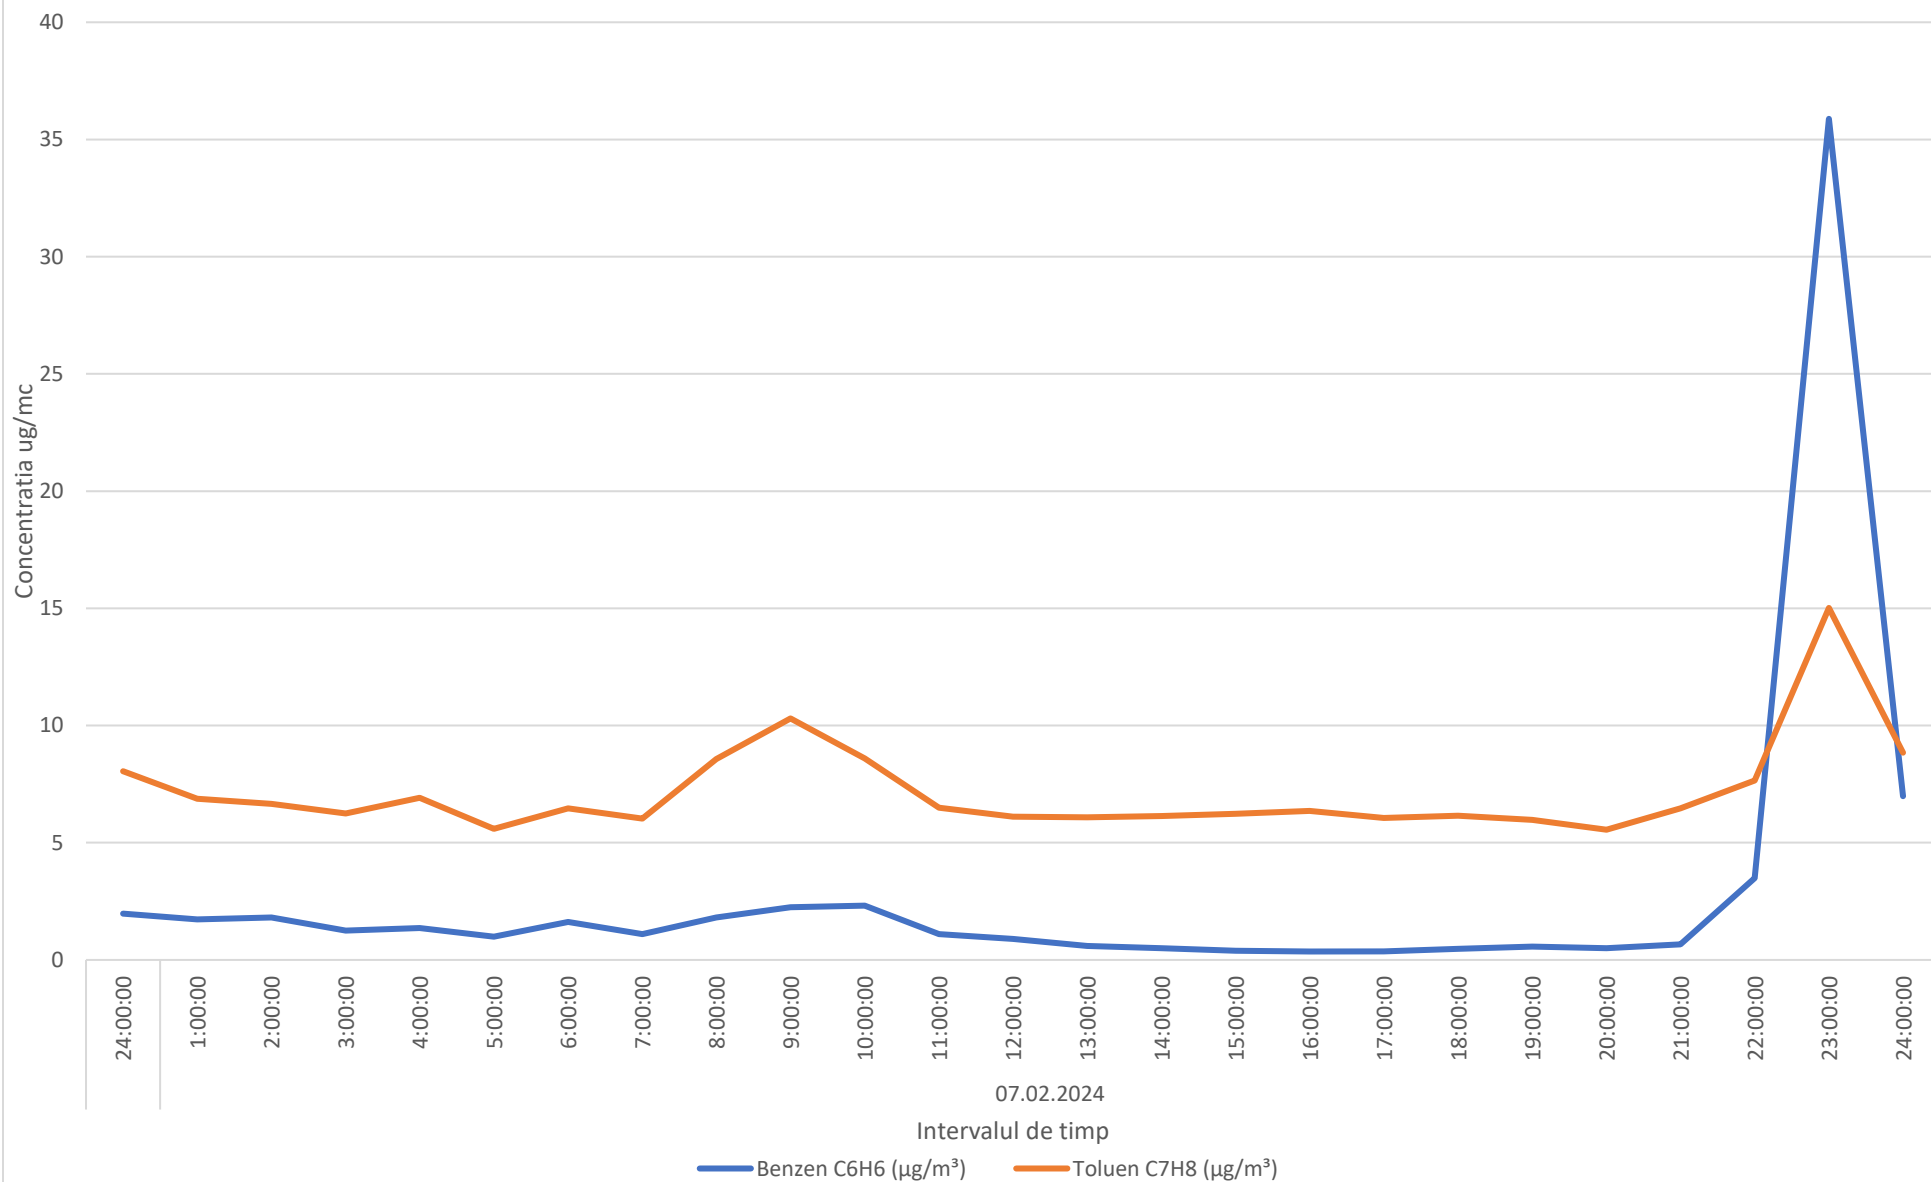

Variatia momentana (30 min.) a indicatorului H2S in data de 07.02.2024 - Parcul Central, Municipiul Ploiesti

Variatia momentana (30 min.) a indicatorului NH3 in data de 07.02.2024 - Parcul Central, Municipiul Ploiesti

Variatia mediilor orare a indicatorilor C6H6,C7H8 in data de 07.02.2024 - Parcul Central, Municipiul Ploiesti

Variatia mediilor orare ale indicatorilor PM10 si Pm2.5 in data de 07.02.2024 - Parcul Central, Municipiul Ploiesti

Variatia mediilor orare ale indicatorului SO2 in data de 07.02.2024 - Parcul Central, Municipiul Ploiesti

Variatia mediilor orare ale indicatorului NO2 in data de 07.02.2024 - Parcul Central, Municipiul Ploiesti

— NO2 ug/mc — VL 200 ug/mc

Variatia mediilor orare ale indicatorului CO in data de 07.02.2024 - Parcul Central, Municipiul Ploiesti