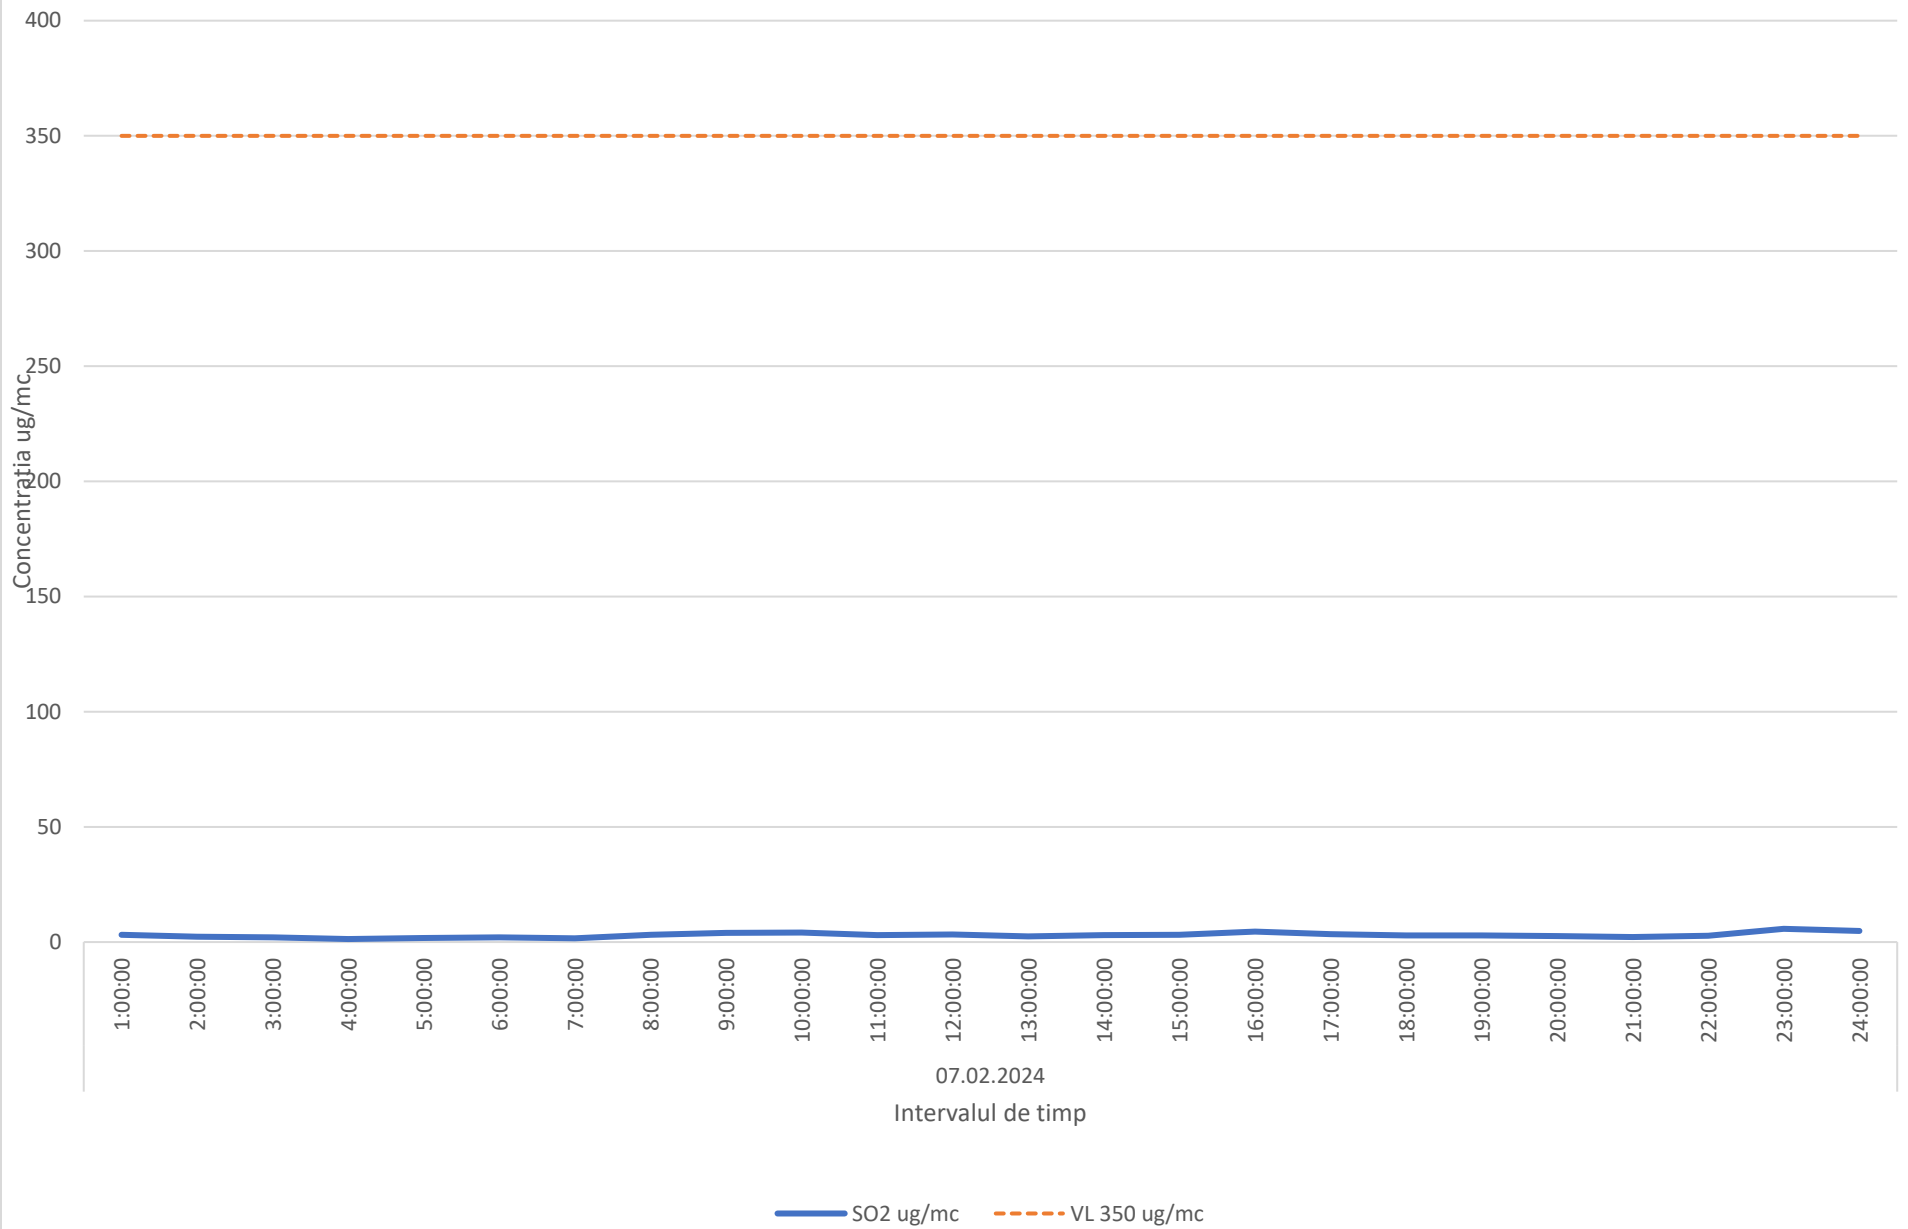

Variatia momentana (30 min.) a indicatorului H2S in data de 07.02.2024 - Parcul Central, Municipiul Ploiesti

Variatia momentana (30 min.) a indicatorului NH3 in data de 07.02.2024 - Parcul Central, Municipiul Ploiesti

Variatia mediilor orare a indicatorilor C6H6,C7H8 in data de 07.02.2024 - Parcul Central, Municipiul Ploiesti

Variatia mediilor orare ale indicatorilor PM10 si Pm2.5 in data de 07.02.2024 - Parcul Central, Municipiul Ploiesti

Variatia mediilor orare ale indicatorului SO2 in data de 07.02.2024 - Parcul Central, Municipiul Ploiesti

Variatia mediilor orare ale indicatorului NO2 in data de 07.02.2024 - Parcul Central, Municipiul Ploiesti

— NO2 ug/mc — VL 200 ug/mc

Variatia mediilor orare ale indicatorului CO in data de 07.02.2024 - Parcul Central, Municipiul Ploiesti