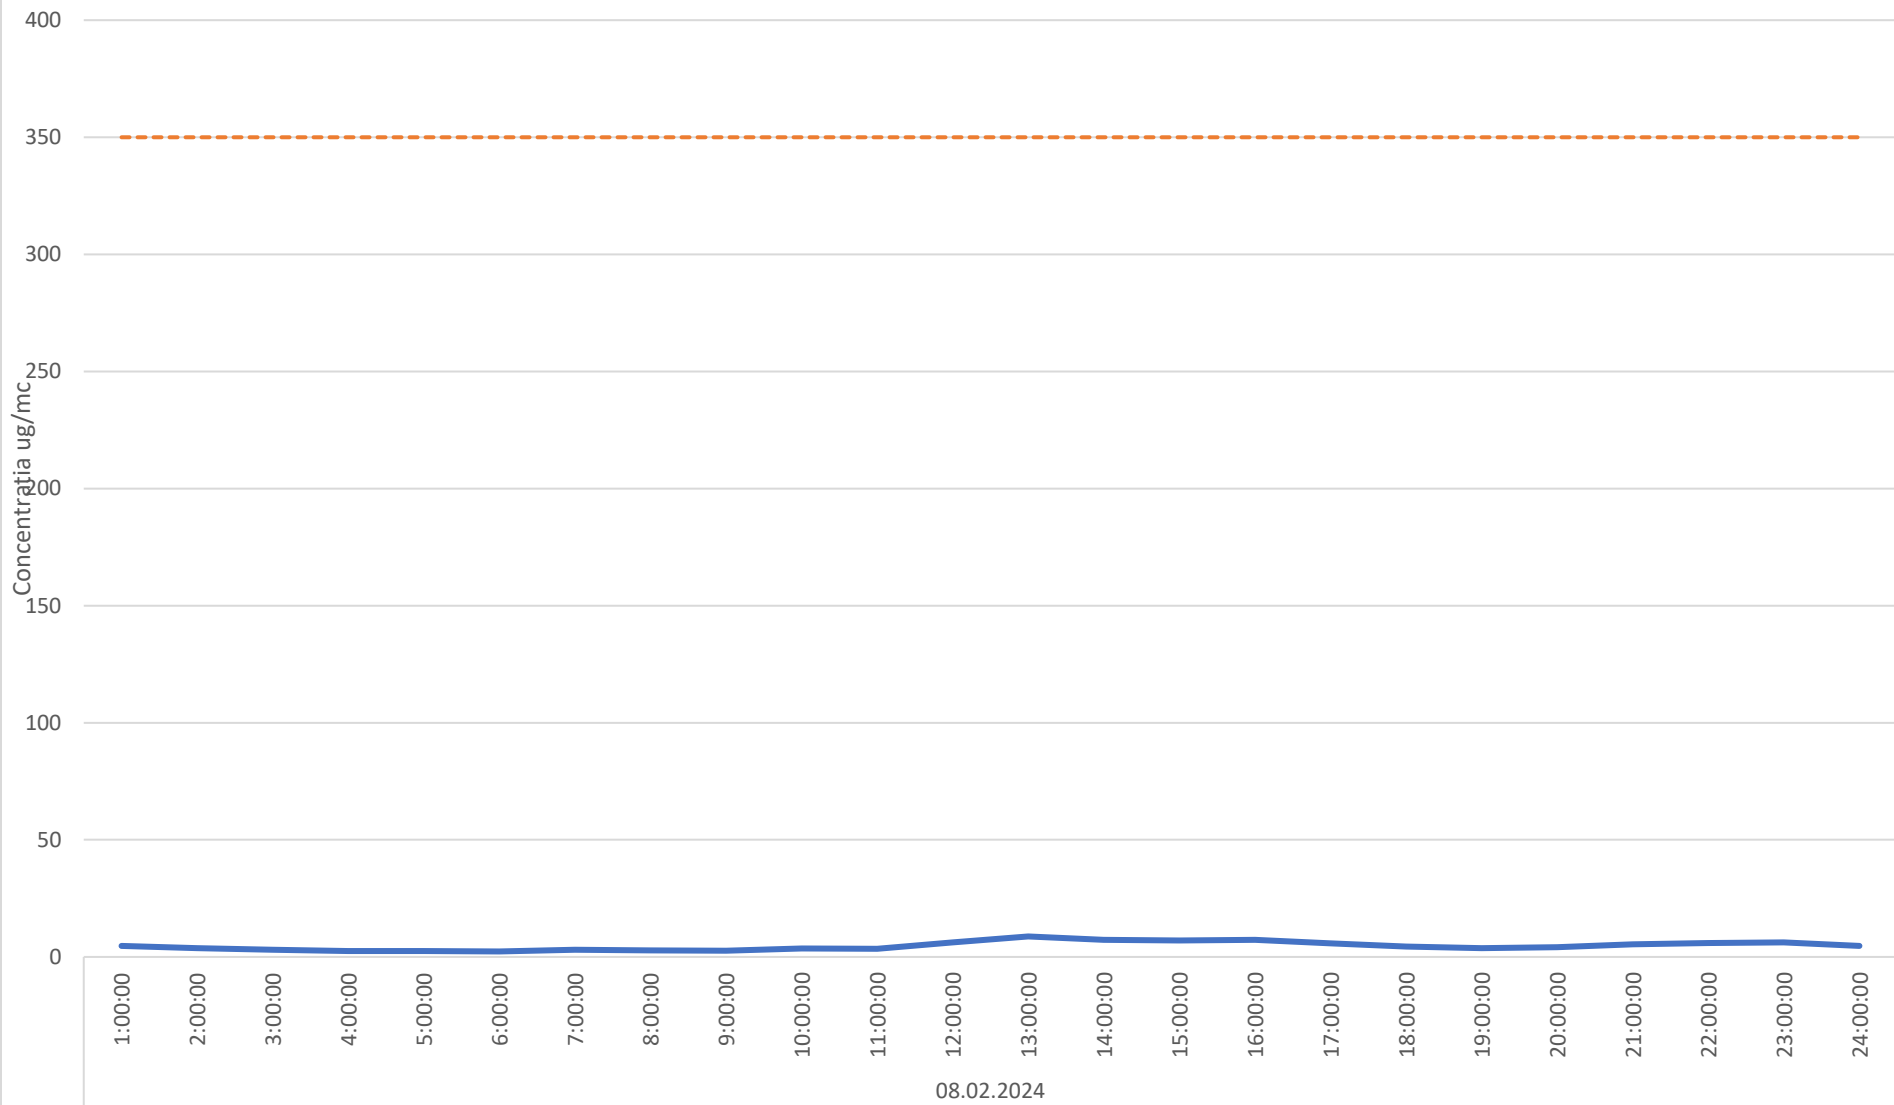

Variatia momentana (30 min.) a indicatorului H2S in data de 08.02.2024 - Parcul Central, Municipiul Ploiesti

Variatia momentana (30 min.) a indicatorului NH3 in data de 08.02.2024 - Parcul Central, Municipiul Ploiesti

Variatia mediilor orare a indicatorilor C6H6,C7H8 in data de 08.02.2024 - Parcul Central, Municipiul Ploiesti

Variatia mediilor orare ale indicatorilor PM10 si Pm2.5 in data de 08.02.2024 - Parcul Central, Municipiul Ploiesti

Variatia mediilor orare ale indicatorului SO2 in data de 08.02.2024 - Parcul Central, Municipiul Ploiesti

08.02.2024

Intervalul de timp

— SO2 ug/mc    - - - VL 350 ug/mc

Variatia mediilor orare ale indicatorului NO2 in data de 08.02.2024 - Parcul Central, Municipiul Ploiesti