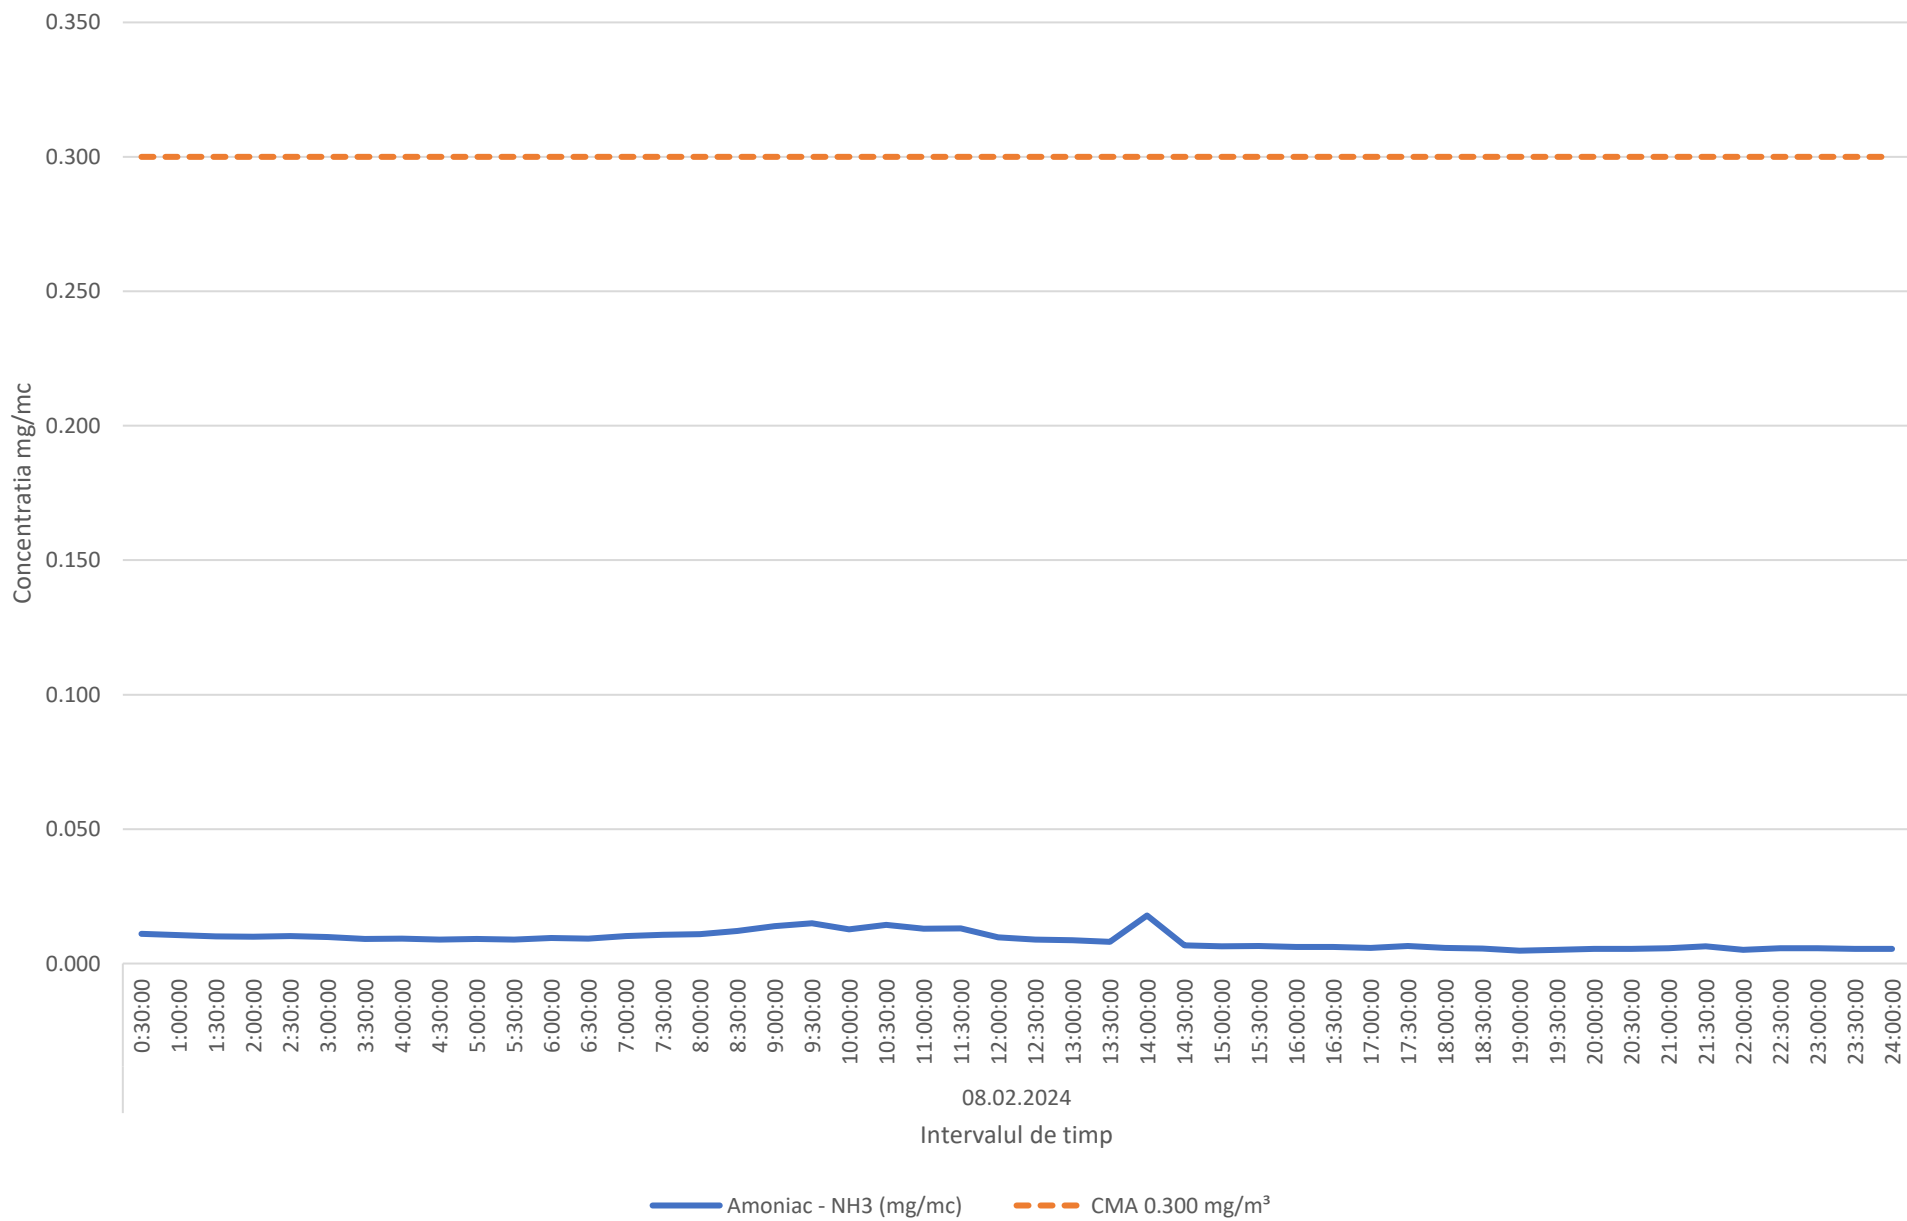

Variatia momentana (30 min.) a indicatorului H2S in data de 08.02.2024 - Parcul Central, Municipiul Ploiesti

Variatia momentana (30 min.) a indicatorului NH3 in data de 08.02.2024 - Parcul Central, Municipiul Ploiesti

Variatia mediilor orare a indicatorilor C6H6,C7H8 in data de 08.02.2024 - Parcul Central, Municipiul Ploiesti

Variatia mediilor orare ale indicatorilor PM10 si Pm2.5 in data de 08.02.2024 - Parcul Central, Municipiul Ploiesti

Variatia mediilor orare ale indicatorului SO2 in data de 08.02.2024 - Parcul Central, Municipiul Ploiesti

08.02.2024

Intervalul de timp

— SO2 ug/mc    - - - VL 350 ug/mc

Variatia mediilor orare ale indicatorului NO2 in data de 08.02.2024 - Parcul Central, Municipiul Ploiesti