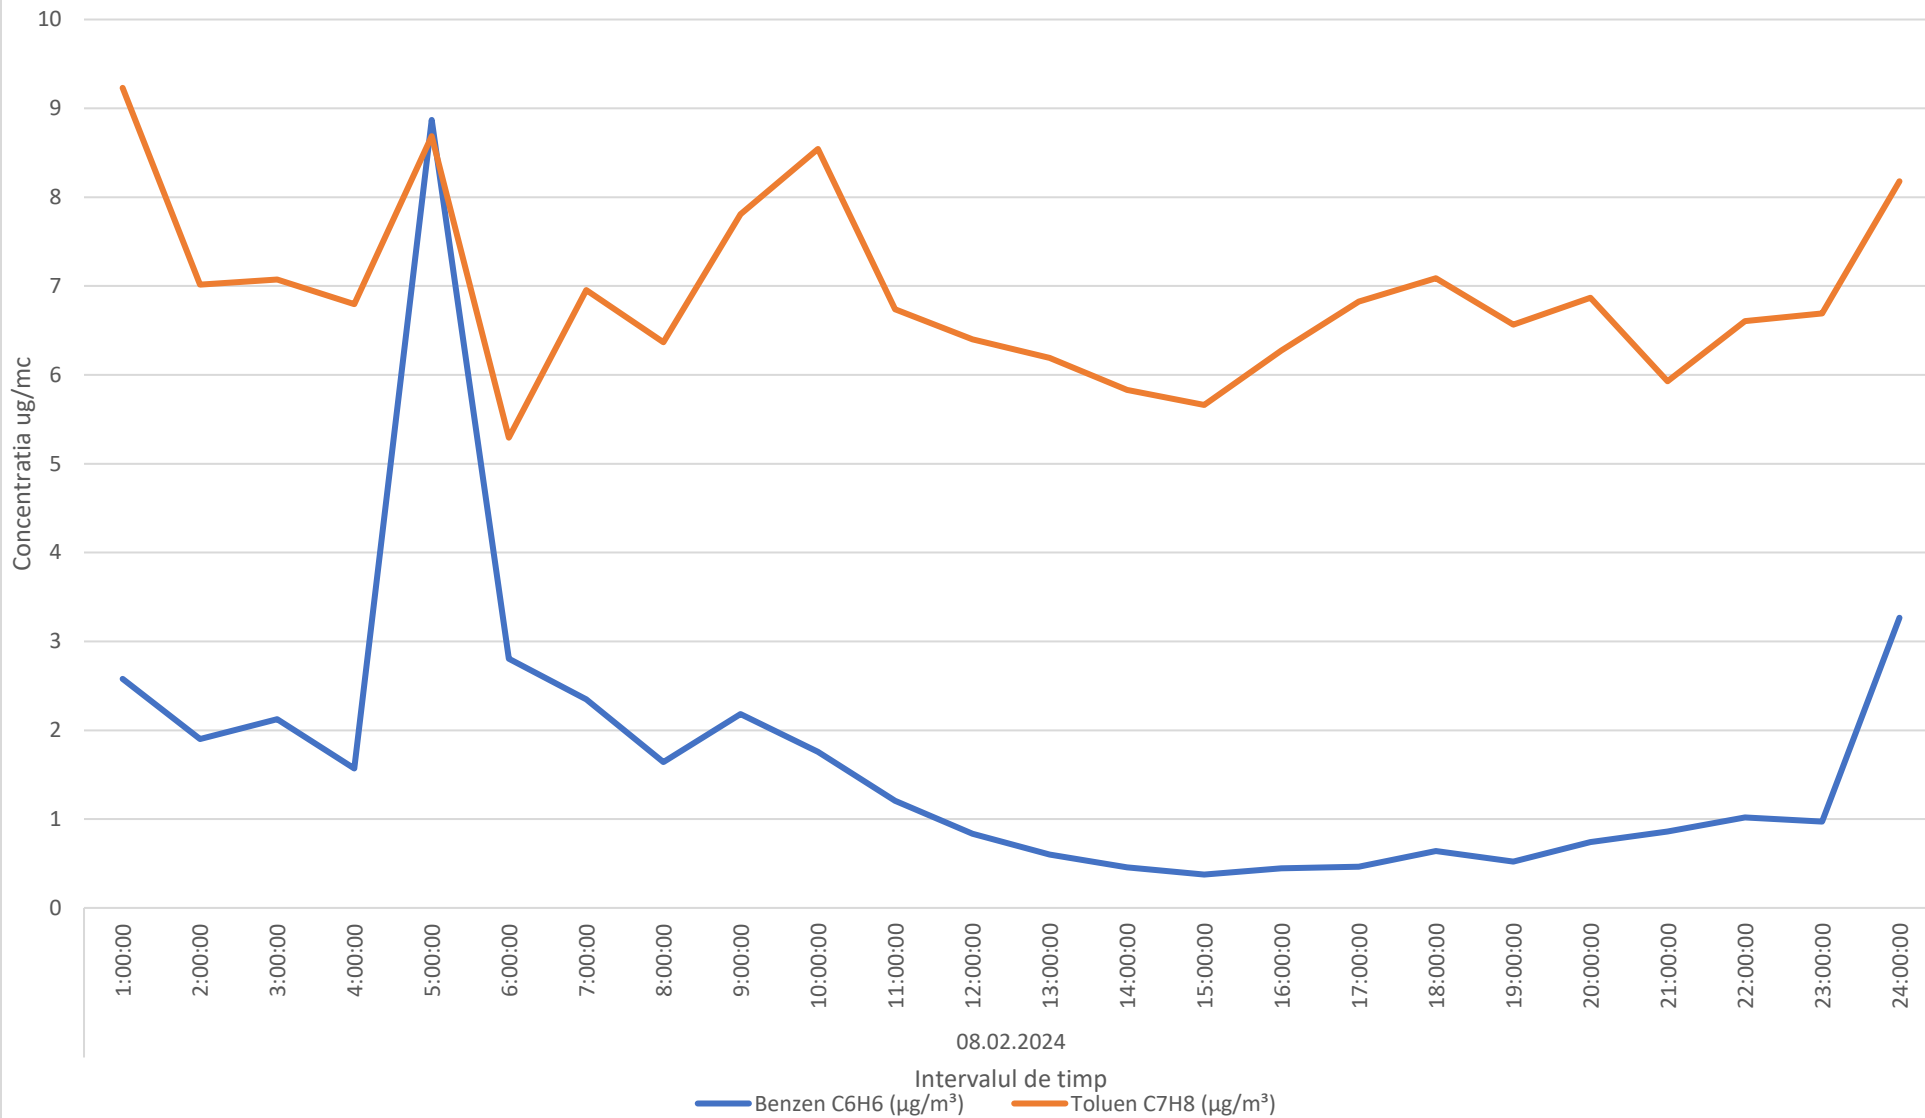

Variatia momentana (30 min.) a indicatorului H2S in data de 08.02.2024 - Parcul Central, Municipiul Ploiesti

Variatia momentana (30 min.) a indicatorului NH3 in data de 08.02.2024 - Parcul Central, Municipiul Ploiesti

Variatia mediilor orare a indicatorilor C6H6,C7H8 in data de 08.02.2024 - Parcul Central, Municipiul Ploiesti

Variatia mediilor orare ale indicatorilor PM10 si Pm2.5 in data de 08.02.2024 - Parcul Central, Municipiul Ploiesti

Variatia mediilor orare ale indicatorului SO2 in data de 08.02.2024 - Parcul Central, Municipiul Ploiesti

08.02.2024

Intervalul de timp

— SO2 ug/mc    - - - VL 350 ug/mc

Variatia mediilor orare ale indicatorului NO2 in data de 08.02.2024 - Parcul Central, Municipiul Ploiesti