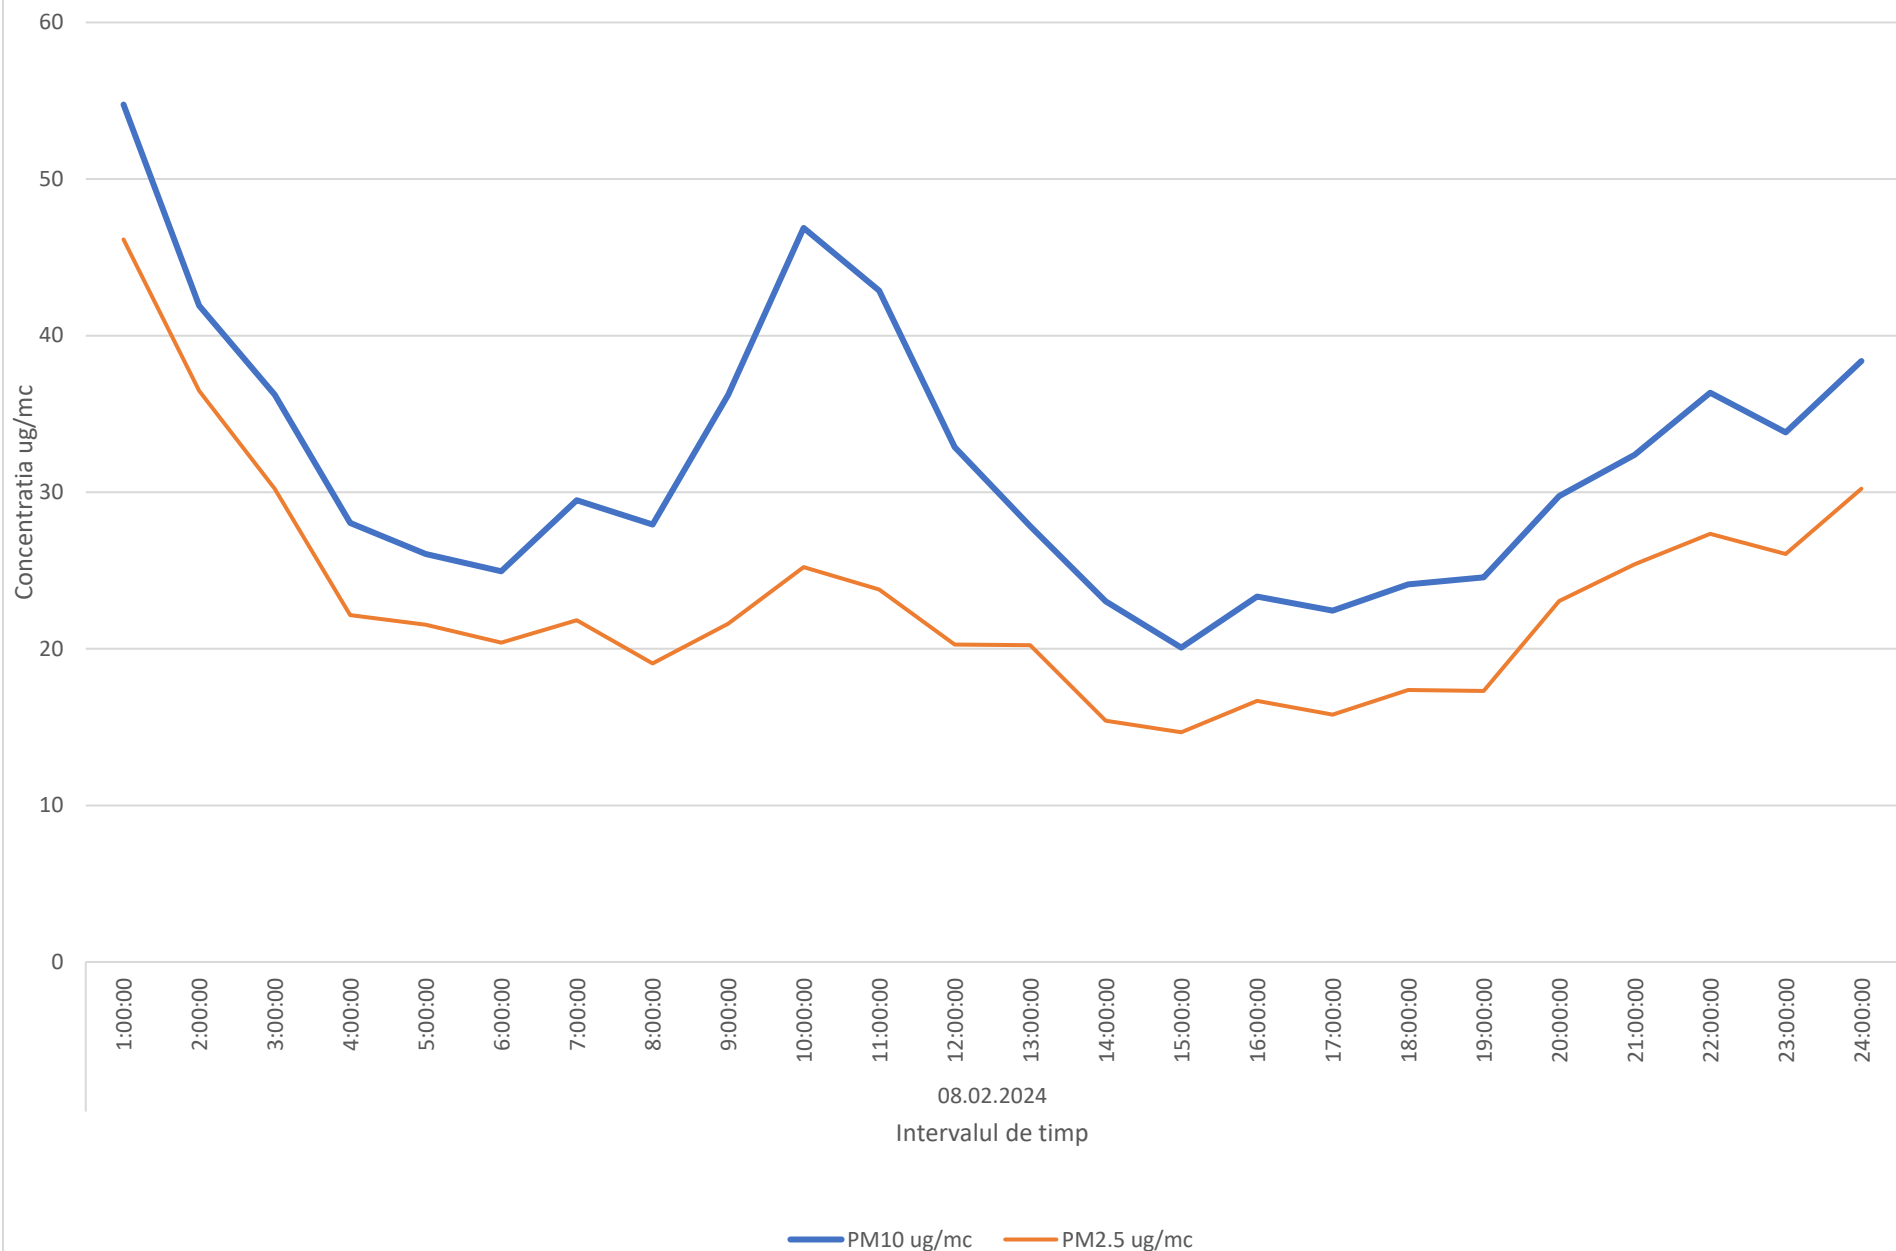

Variatia momentana (30 min.) a indicatorului H2S in data de 08.02.2024 - Parcul Central, Municipiul Ploiesti

Variatia momentana (30 min.) a indicatorului NH3 in data de 08.02.2024 - Parcul Central, Municipiul Ploiesti

Variatia mediilor orare a indicatorilor C6H6,C7H8 in data de 08.02.2024 - Parcul Central, Municipiul Ploiesti

Variatia mediilor orare ale indicatorilor PM10 si Pm2.5 in data de 08.02.2024 - Parcul Central, Municipiul Ploiesti

Variatia mediilor orare ale indicatorului SO2 in data de 08.02.2024 - Parcul Central, Municipiul Ploiesti

08.02.2024

Intervalul de timp

— SO2 ug/mc    - - - VL 350 ug/mc

Variatia mediilor orare ale indicatorului NO2 in data de 08.02.2024 - Parcul Central, Municipiul Ploiesti