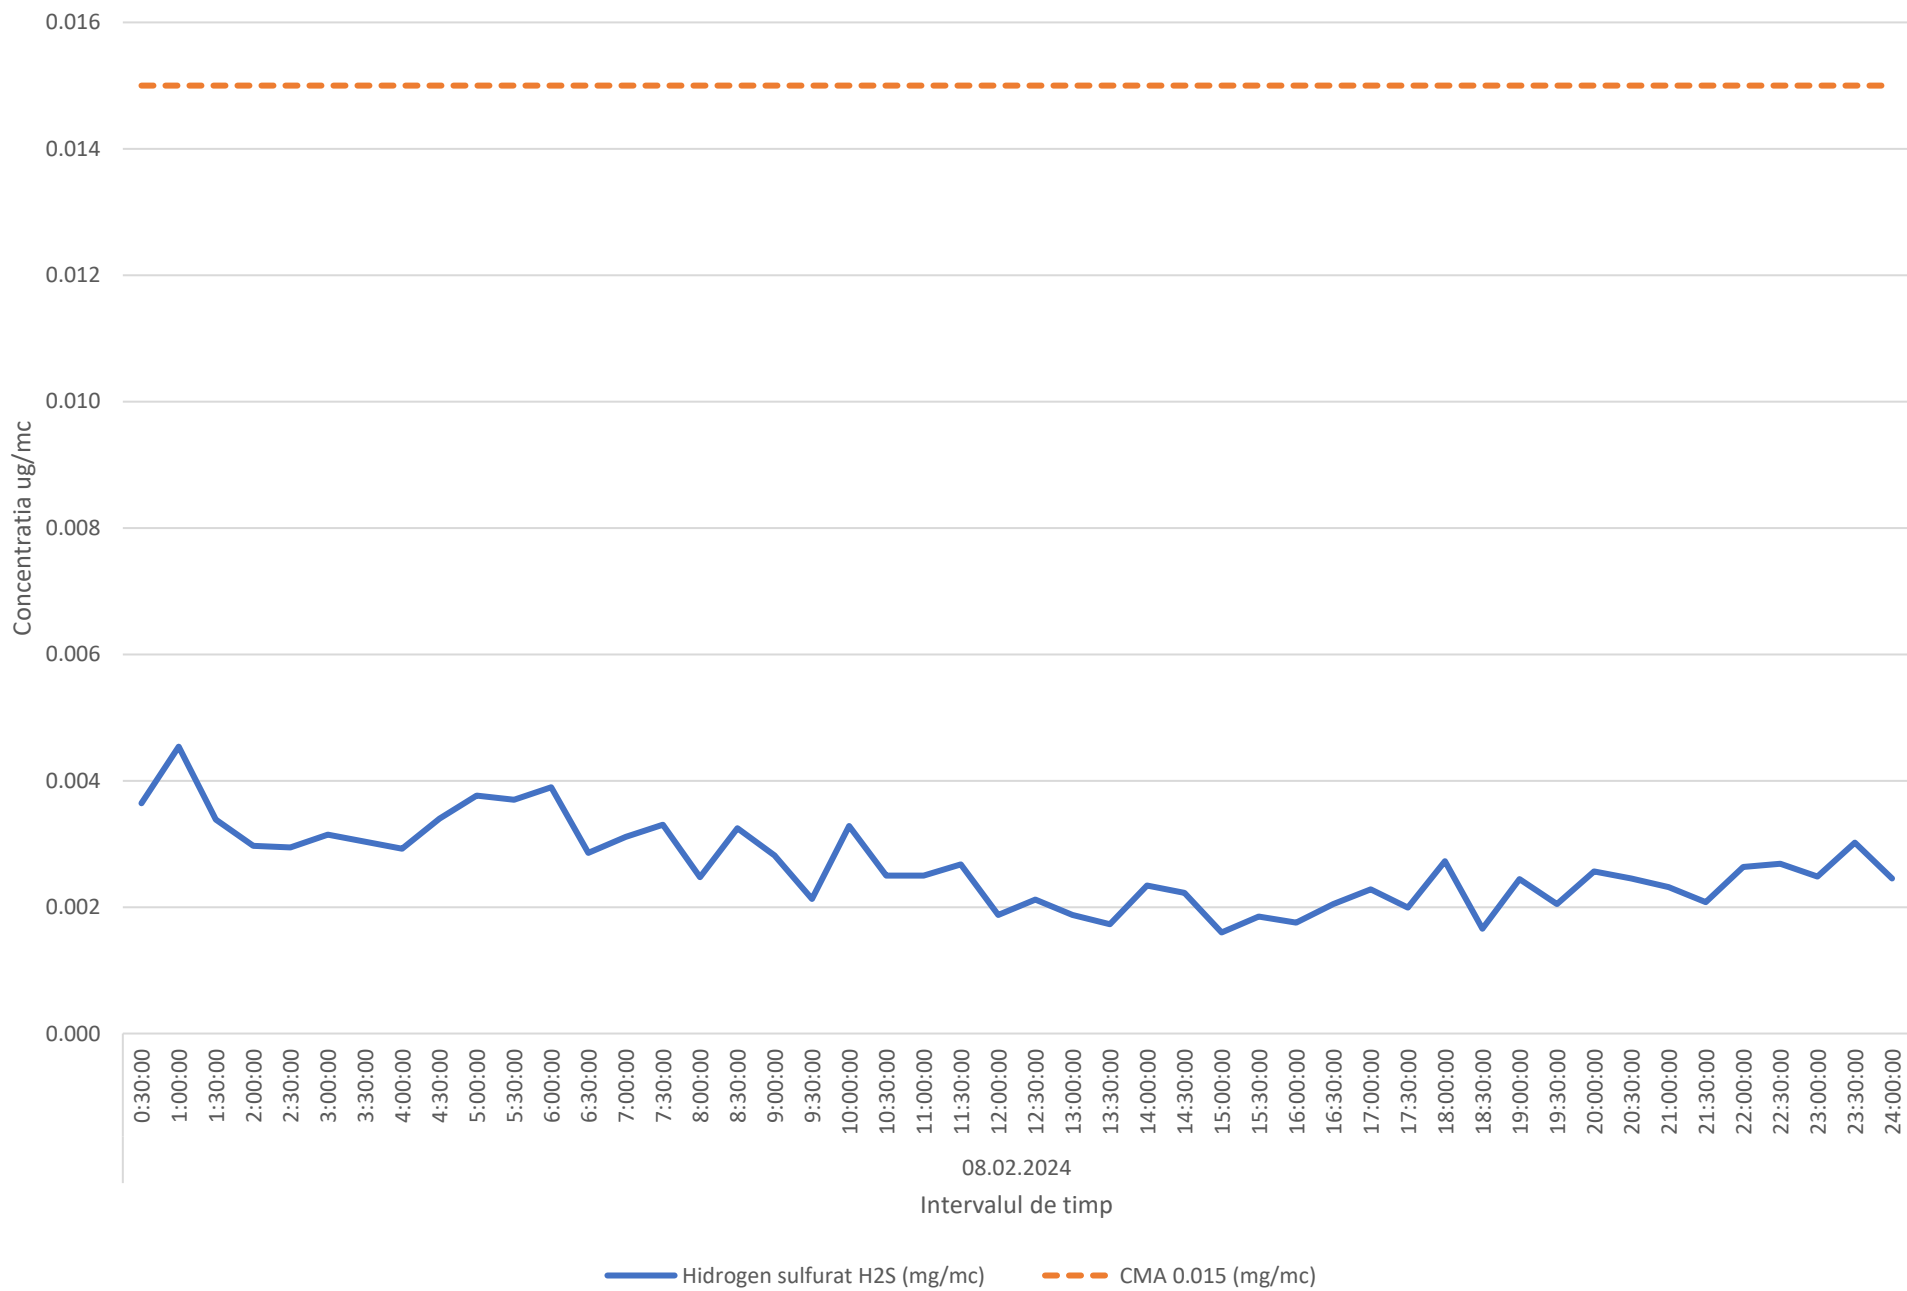

Variatia momentana (30 min.) a indicatorului H2S in data de 08.02.2024 - Parcul Central, Municipiul Ploiesti

Variatia momentana (30 min.) a indicatorului NH3 in data de 08.02.2024 - Parcul Central, Municipiul Ploiesti

Variatia mediilor orare a indicatorilor C6H6,C7H8 in data de 08.02.2024 - Parcul Central, Municipiul Ploiesti

Variatia mediilor orare ale indicatorilor PM10 si Pm2.5 in data de 08.02.2024 - Parcul Central, Municipiul Ploiesti

Variatia mediilor orare ale indicatorului SO2 in data de 08.02.2024 - Parcul Central, Municipiul Ploiesti

08.02.2024

Intervalul de timp

— SO2 ug/mc    - - - VL 350 ug/mc

Variatia mediilor orare ale indicatorului NO2 in data de 08.02.2024 - Parcul Central, Municipiul Ploiesti