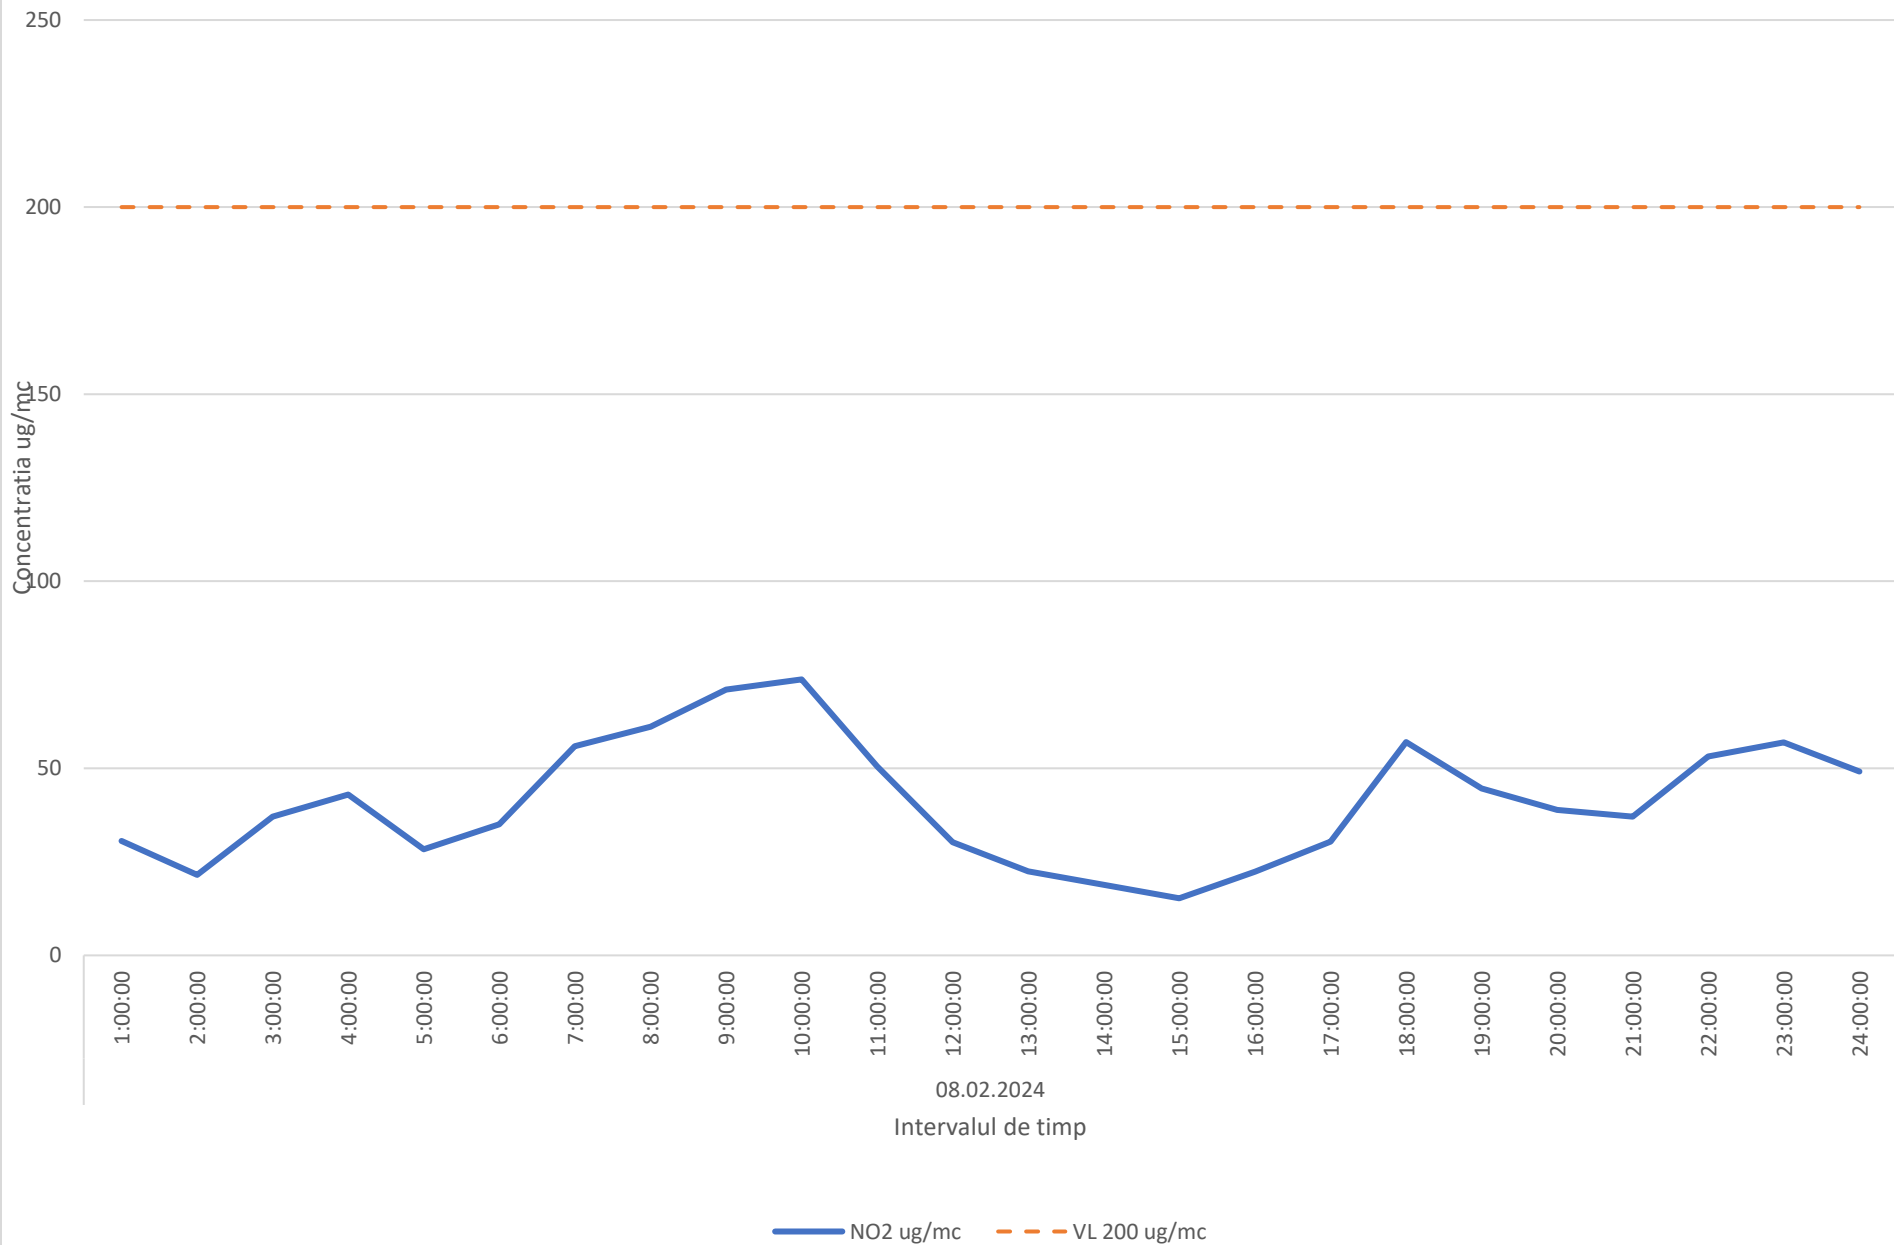

Variatia momentana (30 min.) a indicatorului H2S in data de 08.02.2024 - Parcul Central, Municipiul Ploiesti

Variatia momentana (30 min.) a indicatorului NH3 in data de 08.02.2024 - Parcul Central, Municipiul Ploiesti

Variatia mediilor orare a indicatorilor C6H6,C7H8 in data de 08.02.2024 - Parcul Central, Municipiul Ploiesti

Variatia mediilor orare ale indicatorilor PM10 si Pm2.5 in data de 08.02.2024 - Parcul Central, Municipiul Ploiesti

Variatia mediilor orare ale indicatorului SO2 in data de 08.02.2024 - Parcul Central, Municipiul Ploiesti

08.02.2024

Intervalul de timp

— SO2 ug/mc    - - - VL 350 ug/mc

Variatia mediilor orare ale indicatorului NO2 in data de 08.02.2024 - Parcul Central, Municipiul Ploiesti