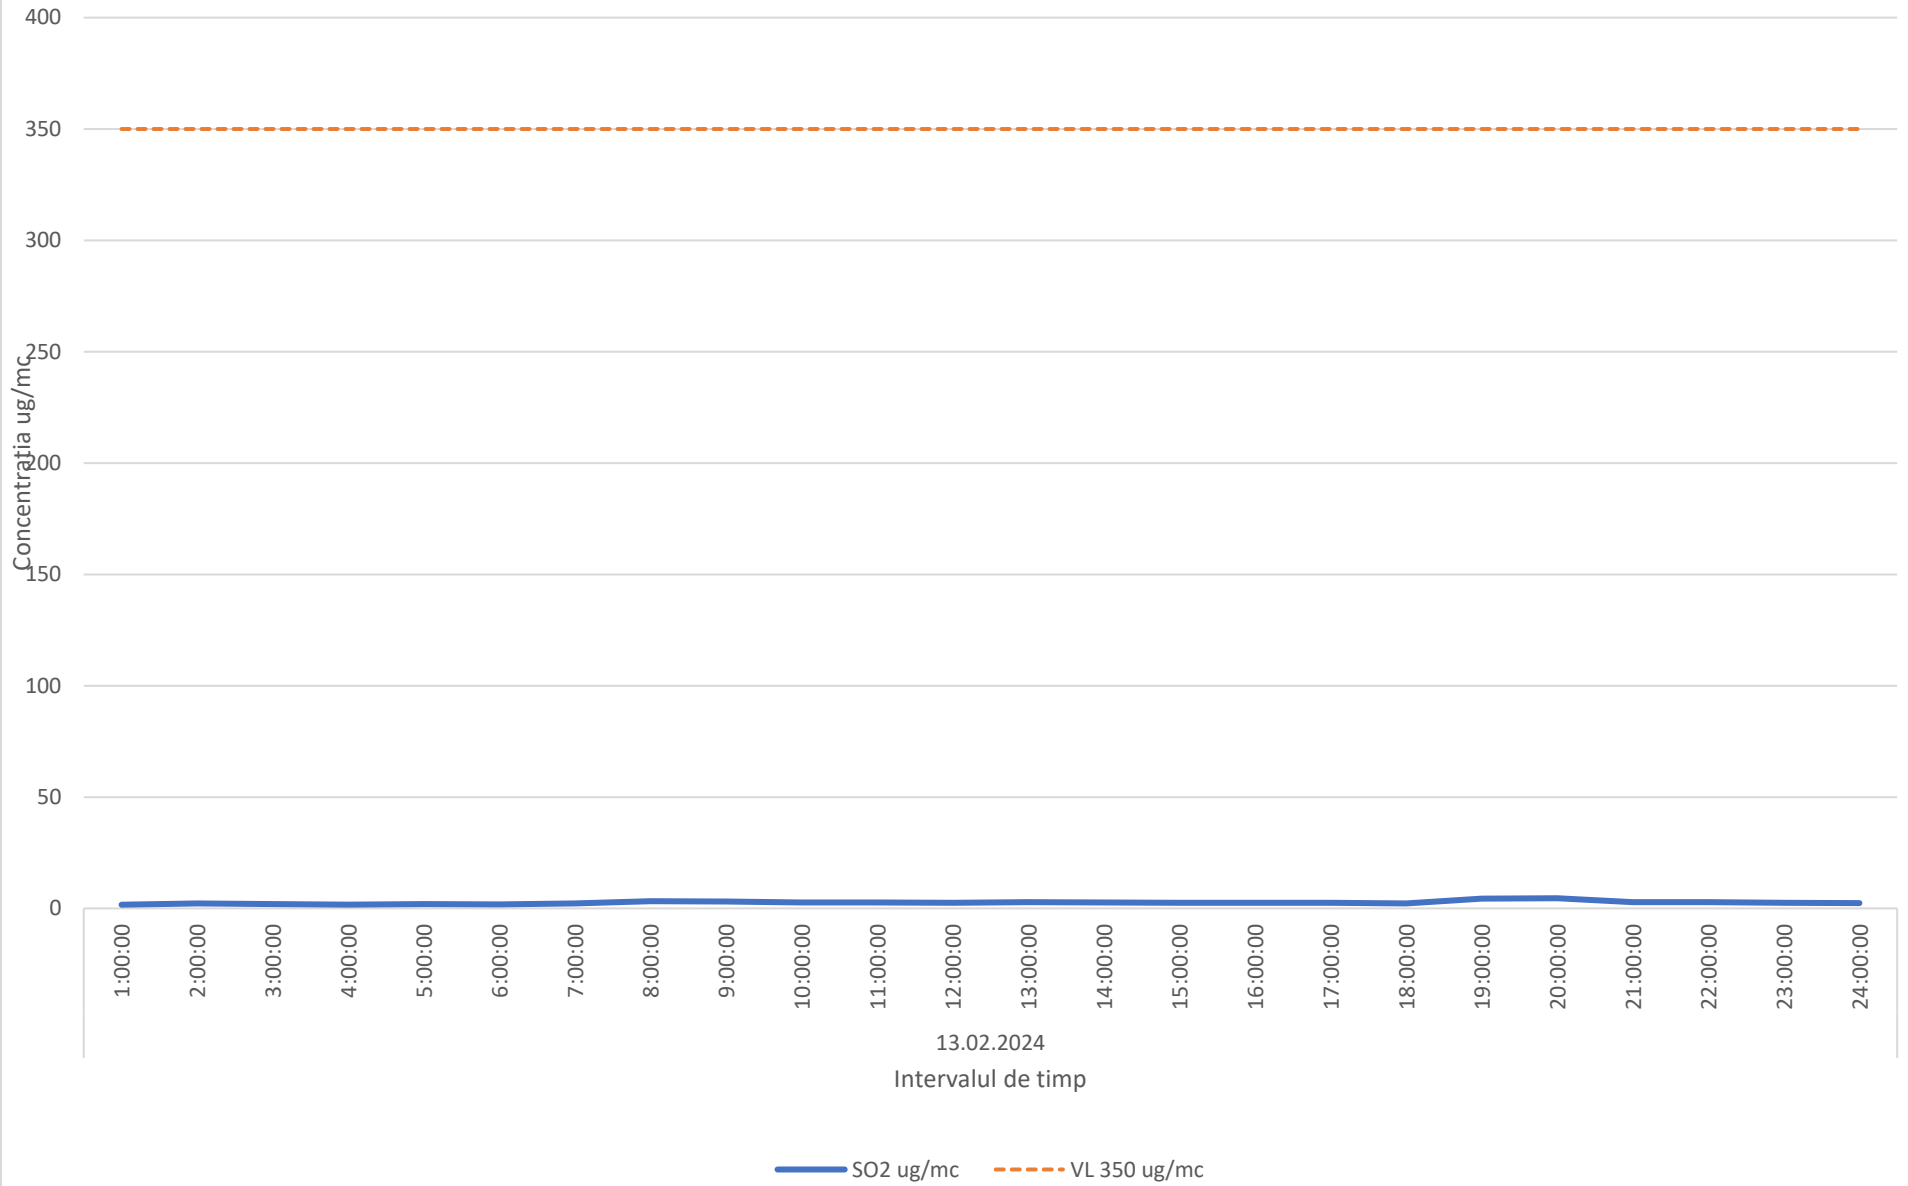

Variatia momentana (30 min.) a indicatorului H2S in data de 13.02.2024 - Parcul Central, Municipiul Ploiesti

Variatia momentana (30 min.) a indicatorului NH3 in data de 13.02.2024 - Parcul Central, Municipiul Ploiesti

Variatia mediilor orare a indicatorilor C6H6,C7H8 in data de 13.02.2024 - Parcul Central, Municipiul Ploiesti

Variatia mediilor orare ale indicatorilor PM10 si Pm2.5 in data de 13.02.2024 - Parcul Central, Municipiul Ploiesti

Variatia mediilor orare ale indicatorului SO2 in data de 13.02.2024 - Parcul Central, Municipiul Ploiesti

Variatia mediilor orare ale indicatorului NO2 in data de 13.02.2024 - Parcul Central, Municipiul Ploiesti