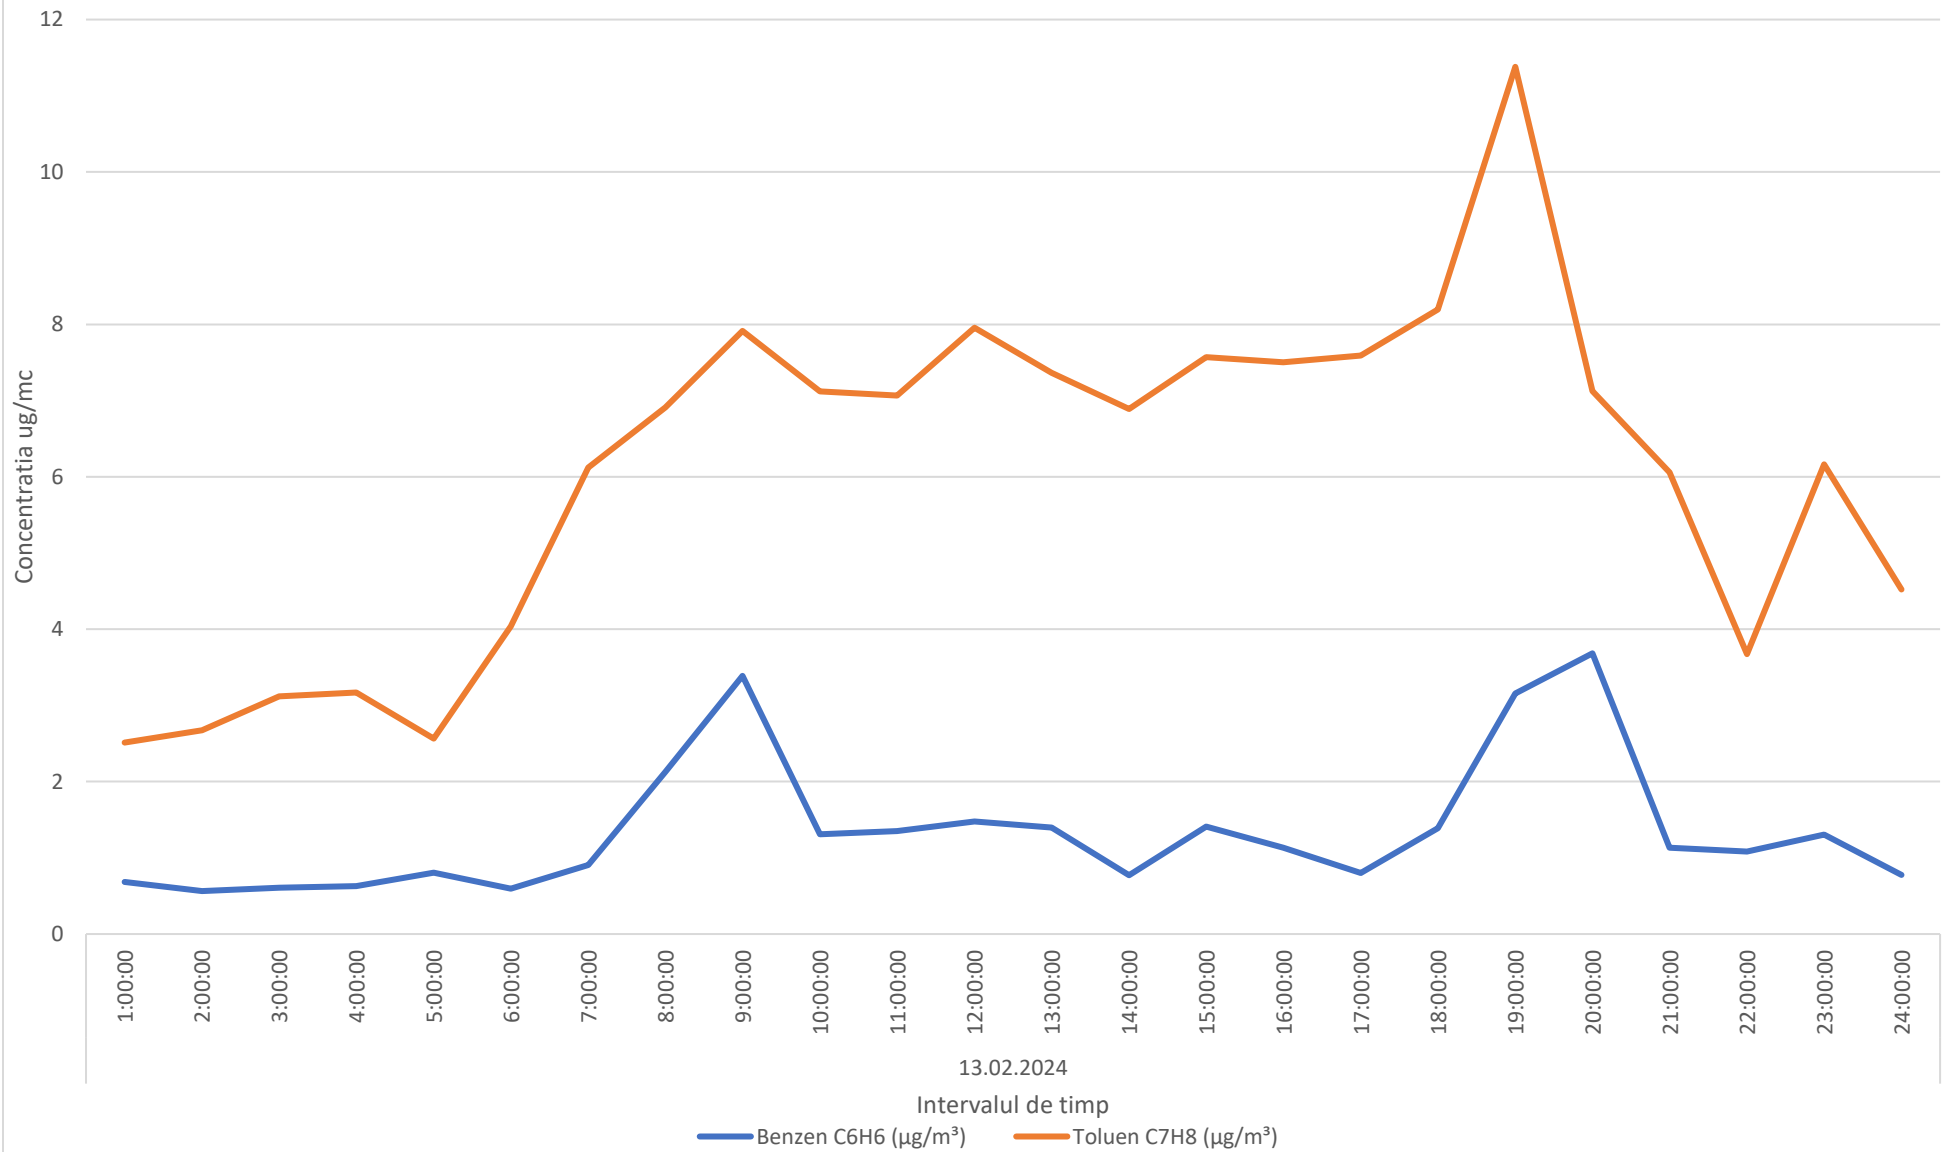

Variatia momentana (30 min.) a indicatorului H2S in data de 13.02.2024 - Parcul Central, Municipiul Ploiesti

Variatia momentana (30 min.) a indicatorului NH3 in data de 13.02.2024 - Parcul Central, Municipiul Ploiesti

Variatia mediilor orare a indicatorilor C6H6,C7H8 in data de 13.02.2024 - Parcul Central, Municipiul Ploiesti

Variatia mediilor orare ale indicatorilor PM10 si Pm2.5 in data de 13.02.2024 - Parcul Central, Municipiul Ploiesti

Variatia mediilor orare ale indicatorului SO2 in data de 13.02.2024 - Parcul Central, Municipiul Ploiesti

Variatia mediilor orare ale indicatorului NO2 in data de 13.02.2024 - Parcul Central, Municipiul Ploiesti