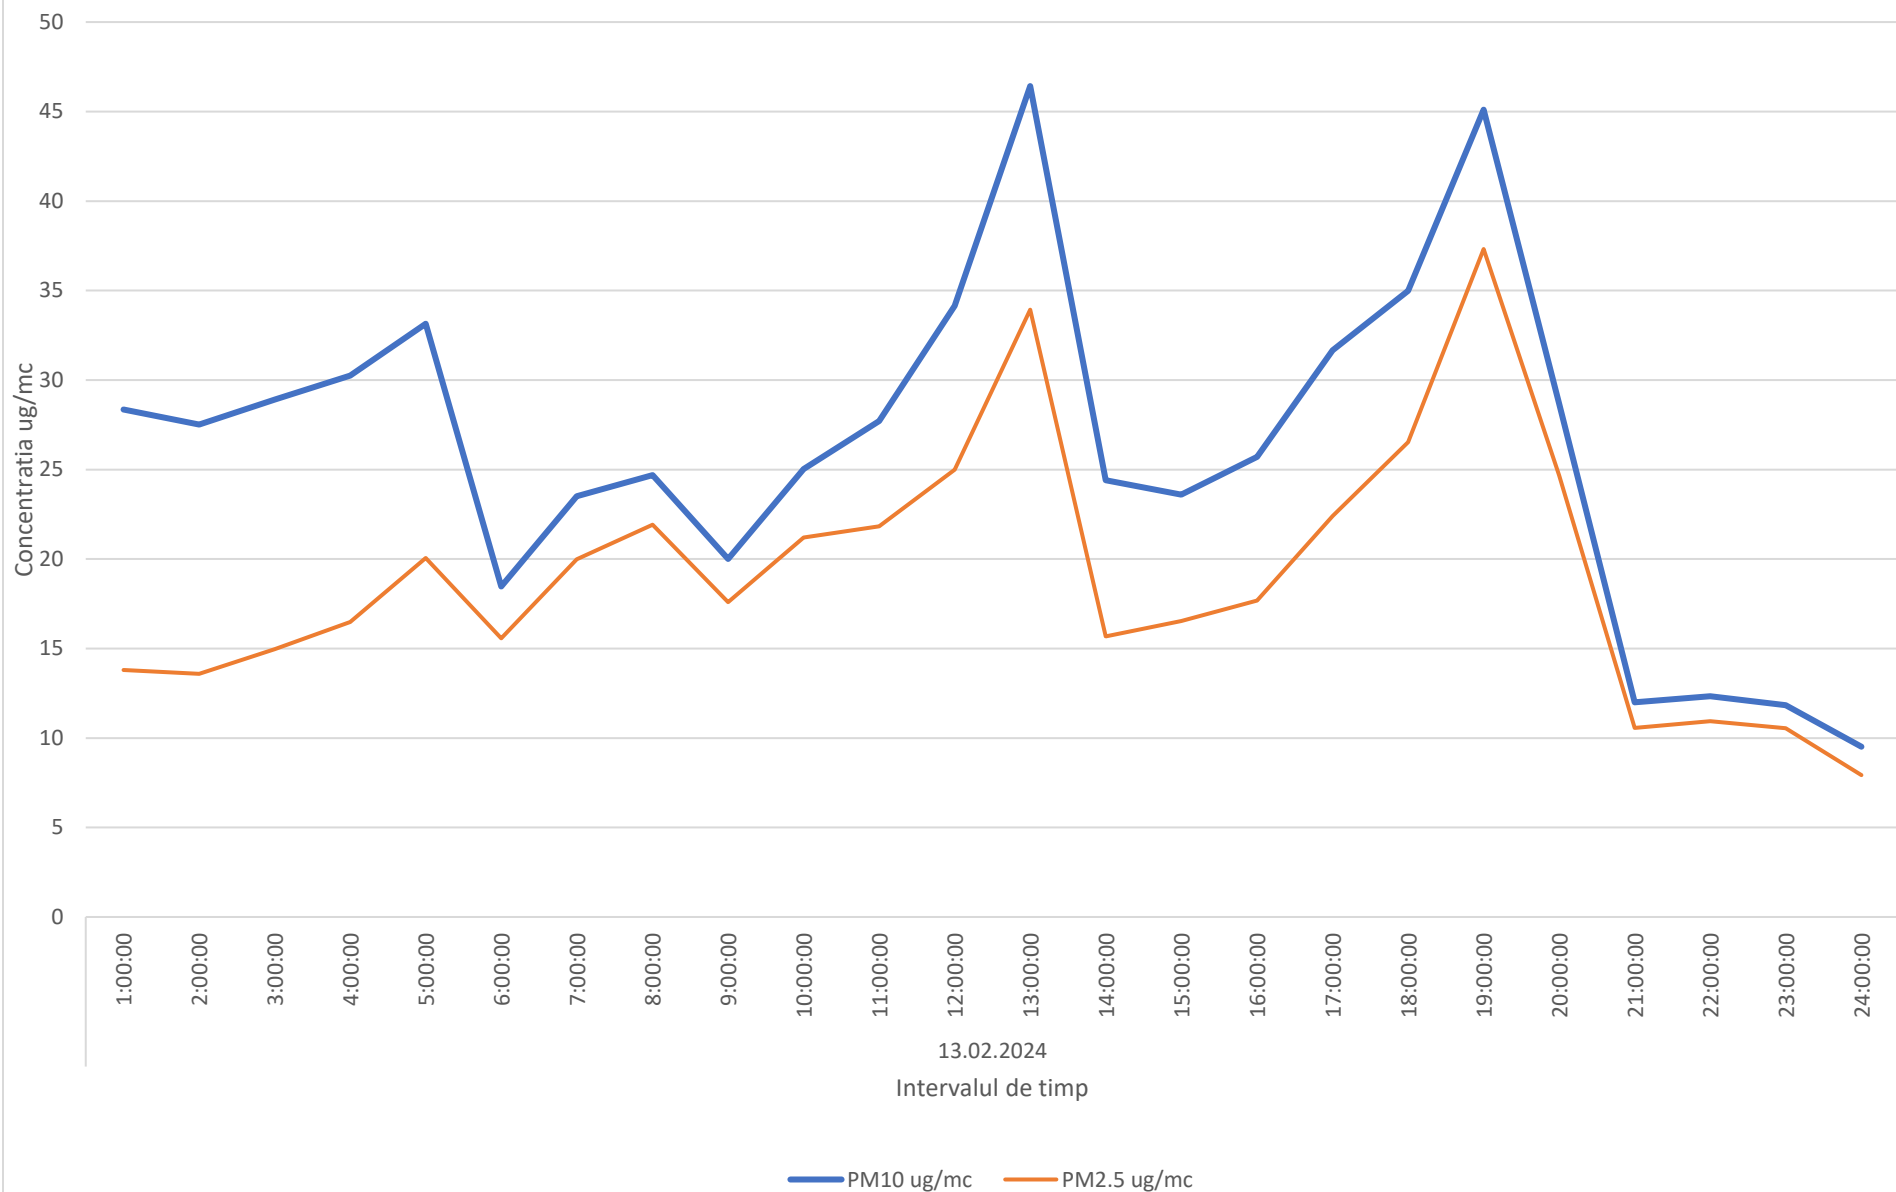

Variatia momentana (30 min.) a indicatorului H2S in data de 13.02.2024 - Parcul Central, Municipiul Ploiesti

Variatia momentana (30 min.) a indicatorului NH3 in data de 13.02.2024 - Parcul Central, Municipiul Ploiesti

Variatia mediilor orare a indicatorilor C6H6,C7H8 in data de 13.02.2024 - Parcul Central, Municipiul Ploiesti

Variatia mediilor orare ale indicatorilor PM10 si Pm2.5 in data de 13.02.2024 - Parcul Central, Municipiul Ploiesti

Variatia mediilor orare ale indicatorului SO2 in data de 13.02.2024 - Parcul Central, Municipiul Ploiesti

Variatia mediilor orare ale indicatorului NO2 in data de 13.02.2024 - Parcul Central, Municipiul Ploiesti