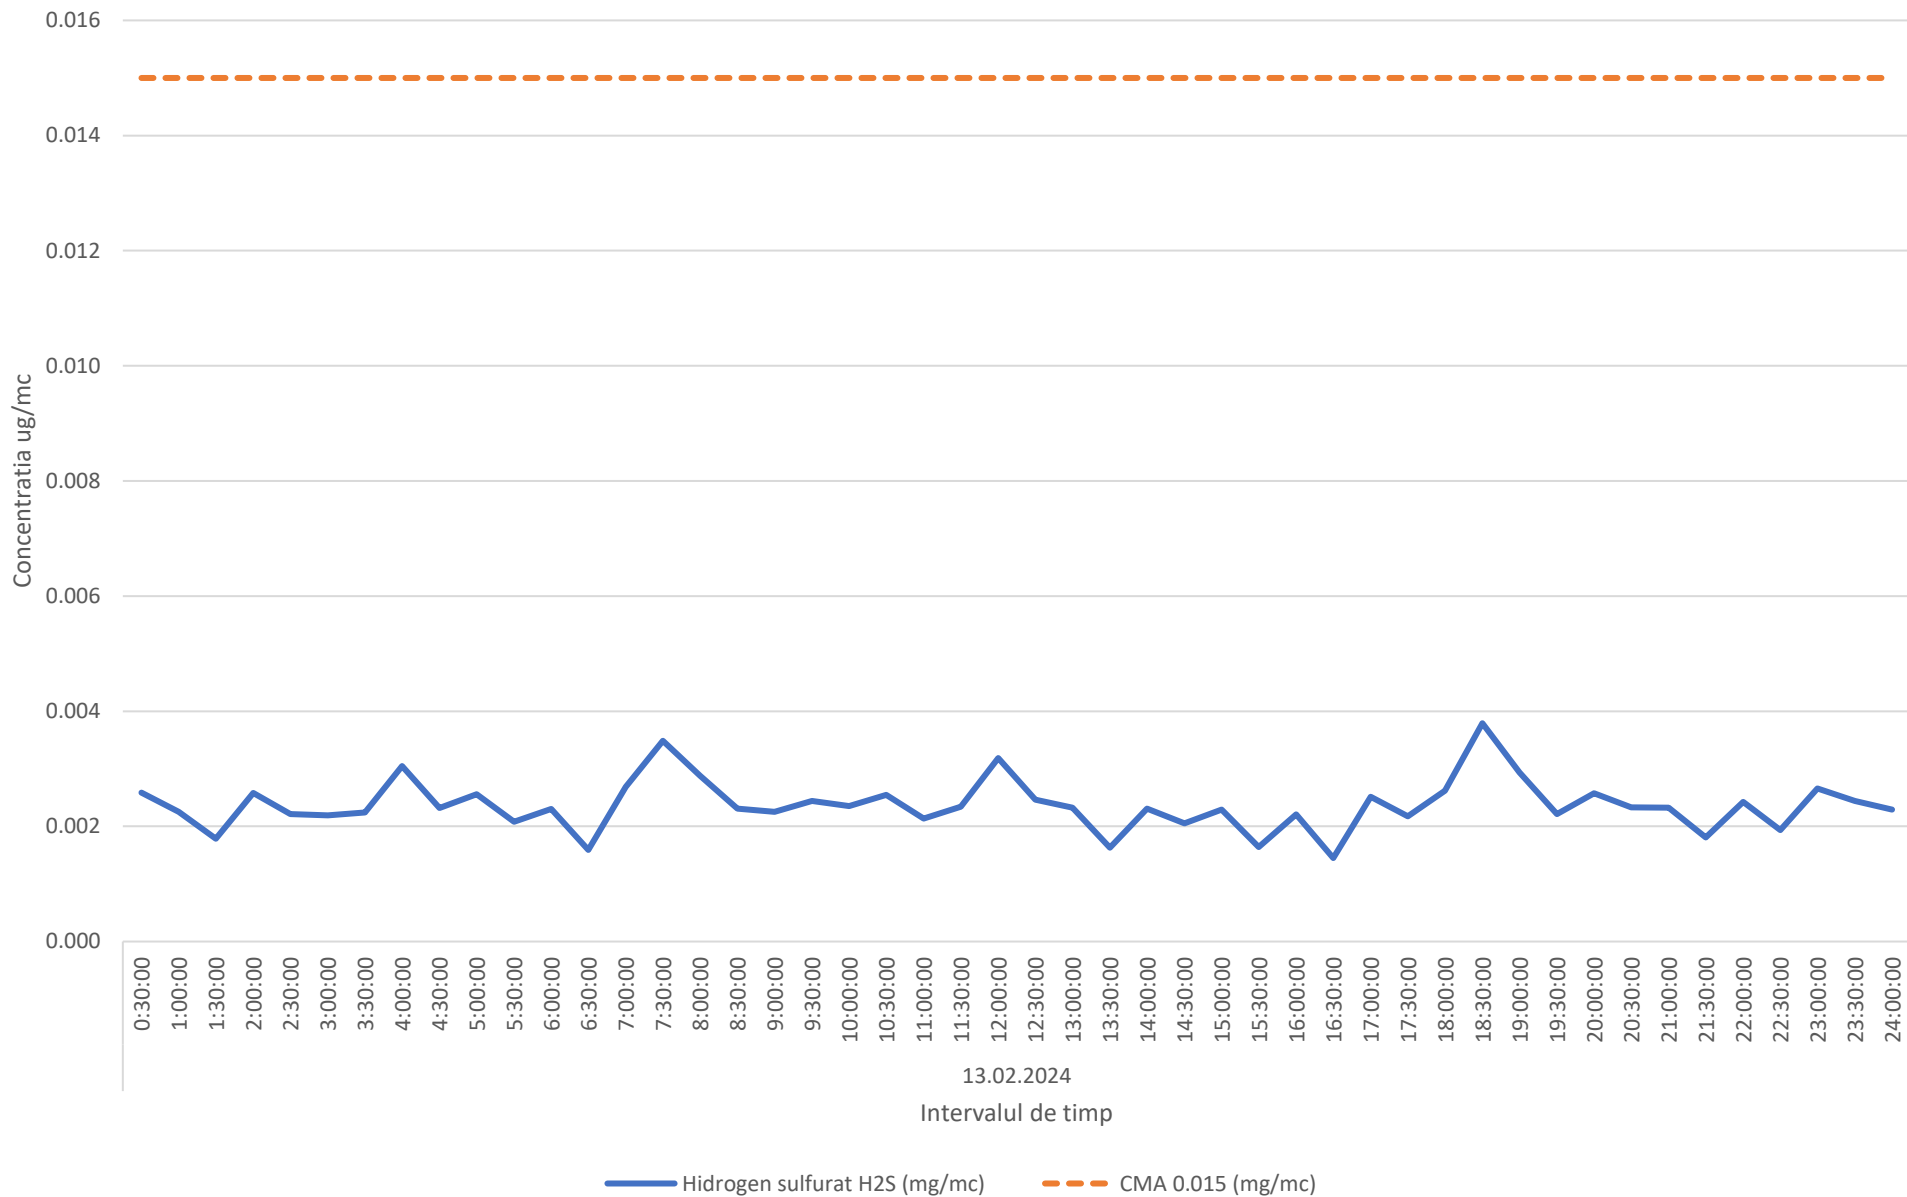

Variatia momentana (30 min.) a indicatorului H2S in data de 13.02.2024 - Parcul Central, Municipiul Ploiesti

Variatia momentana (30 min.) a indicatorului NH3 in data de 13.02.2024 - Parcul Central, Municipiul Ploiesti

Variatia mediilor orare a indicatorilor C6H6,C7H8 in data de 13.02.2024 - Parcul Central, Municipiul Ploiesti

Variatia mediilor orare ale indicatorilor PM10 si Pm2.5 in data de 13.02.2024 - Parcul Central, Municipiul Ploiesti

Variatia mediilor orare ale indicatorului SO2 in data de 13.02.2024 - Parcul Central, Municipiul Ploiesti

Variatia mediilor orare ale indicatorului NO2 in data de 13.02.2024 - Parcul Central, Municipiul Ploiesti