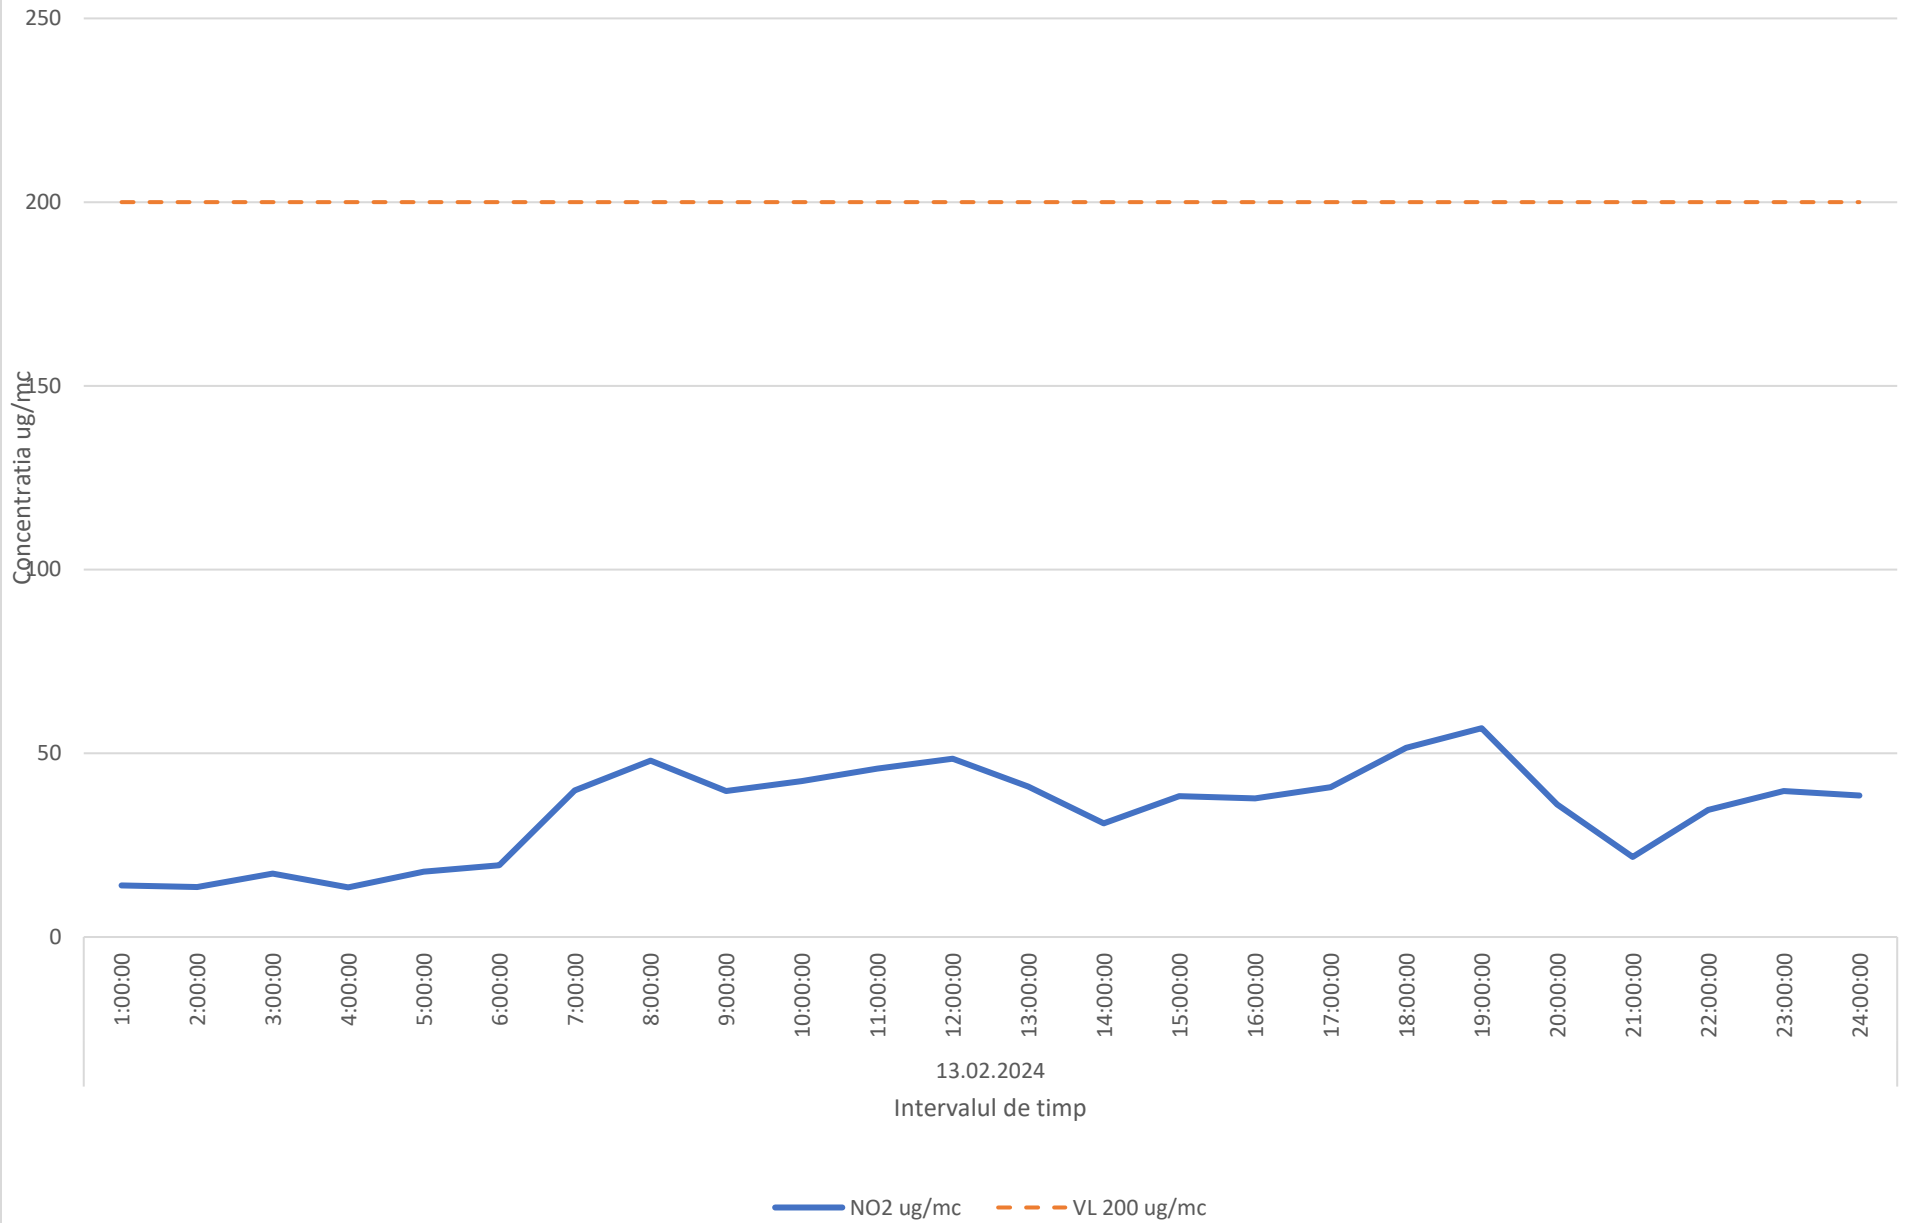

Variatia momentana (30 min.) a indicatorului H2S in data de 13.02.2024 - Parcul Central, Municipiul Ploiesti

Variatia momentana (30 min.) a indicatorului NH3 in data de 13.02.2024 - Parcul Central, Municipiul Ploiesti

Variatia mediilor orare a indicatorilor C6H6,C7H8 in data de 13.02.2024 - Parcul Central, Municipiul Ploiesti

Variatia mediilor orare ale indicatorilor PM10 si Pm2.5 in data de 13.02.2024 - Parcul Central, Municipiul Ploiesti

Variatia mediilor orare ale indicatorului SO2 in data de 13.02.2024 - Parcul Central, Municipiul Ploiesti

Variatia mediilor orare ale indicatorului NO2 in data de 13.02.2024 - Parcul Central, Municipiul Ploiesti