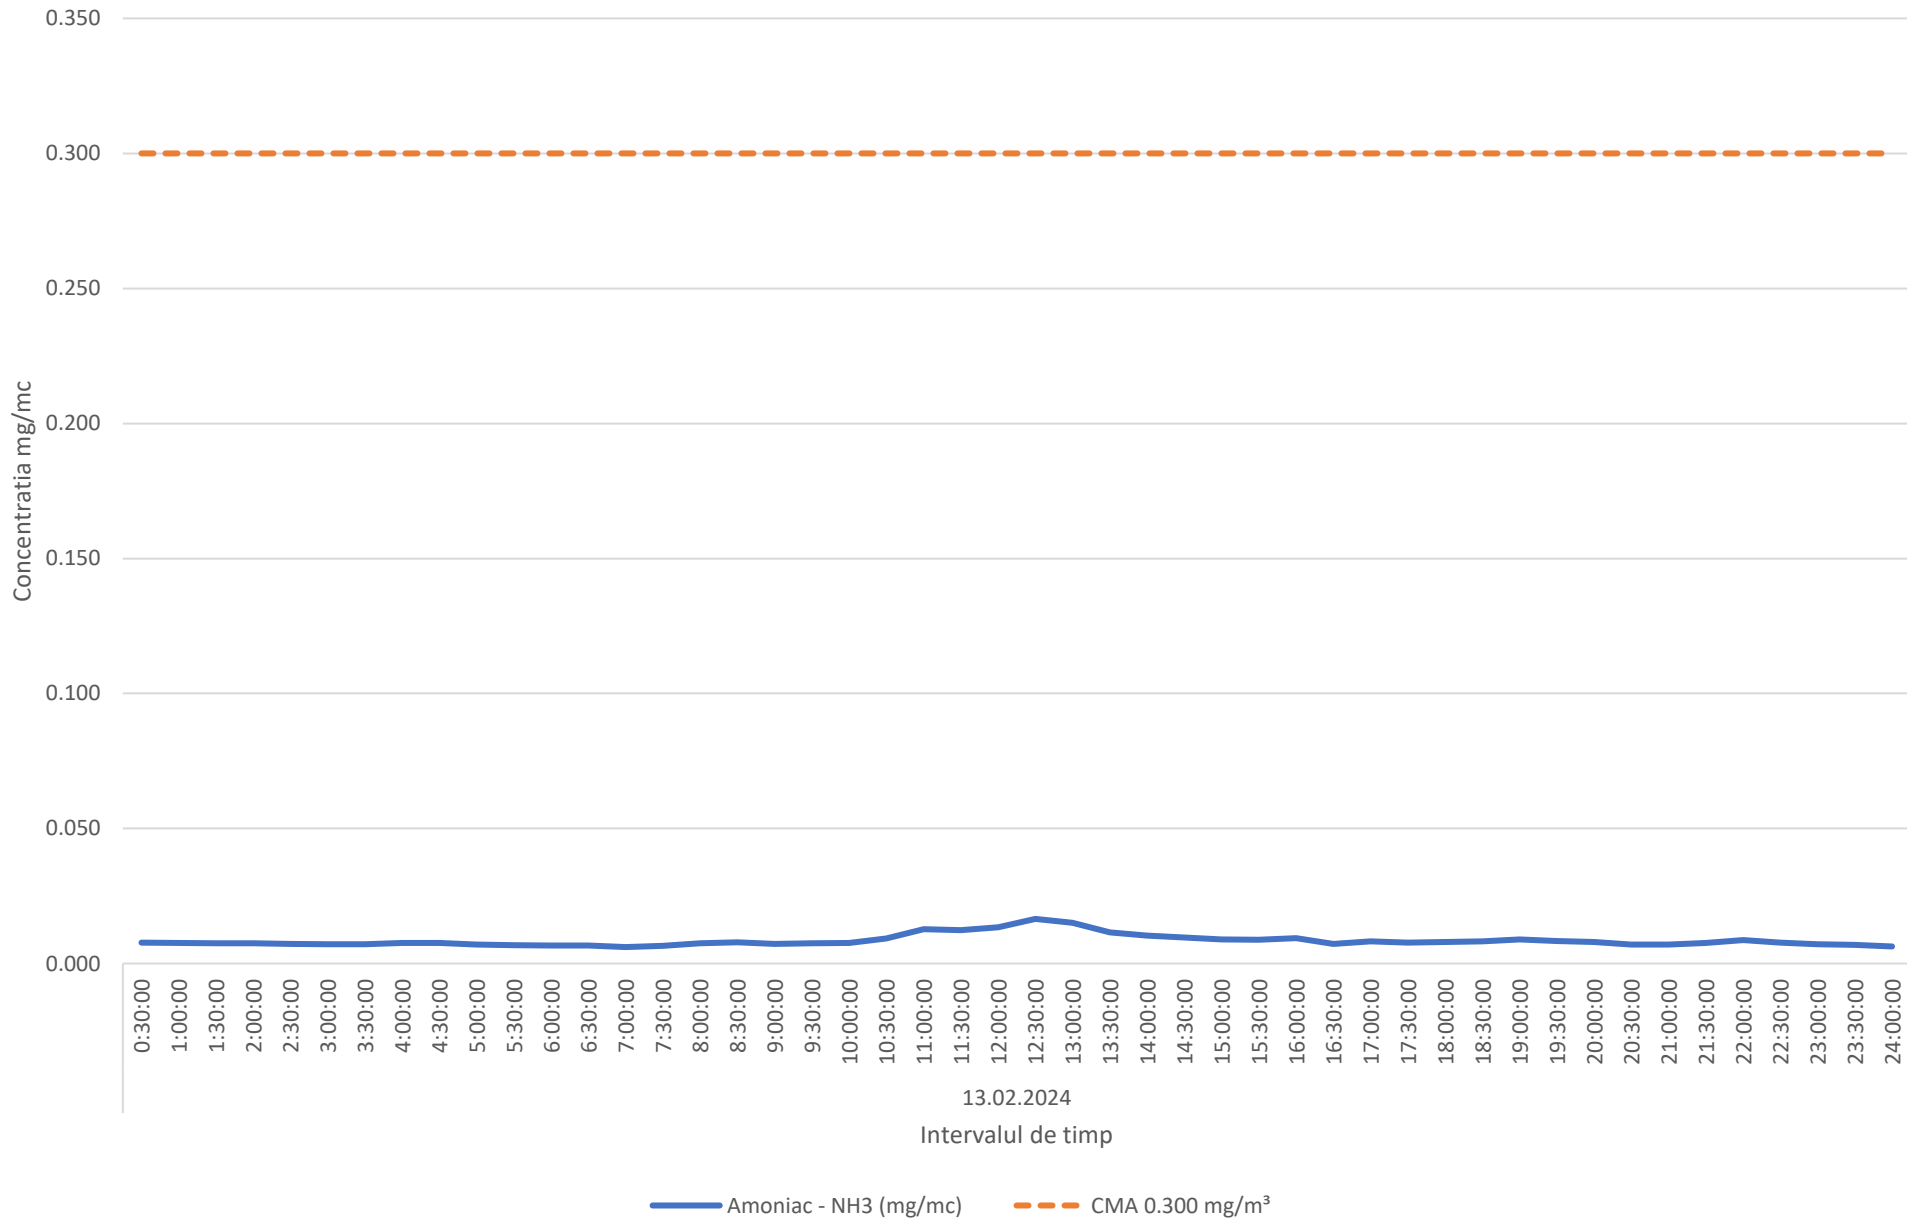

Variatia momentana (30 min.) a indicatorului H2S in data de 13.02.2024 - Parcul Central, Municipiul Ploiesti

Variatia momentana (30 min.) a indicatorului NH3 in data de 13.02.2024 - Parcul Central, Municipiul Ploiesti

Variatia mediilor orare a indicatorilor C6H6,C7H8 in data de 13.02.2024 - Parcul Central, Municipiul Ploiesti

Variatia mediilor orare ale indicatorilor PM10 si Pm2.5 in data de 13.02.2024 - Parcul Central, Municipiul Ploiesti

Variatia mediilor orare ale indicatorului SO2 in data de 13.02.2024 - Parcul Central, Municipiul Ploiesti

Variatia mediilor orare ale indicatorului NO2 in data de 13.02.2024 - Parcul Central, Municipiul Ploiesti